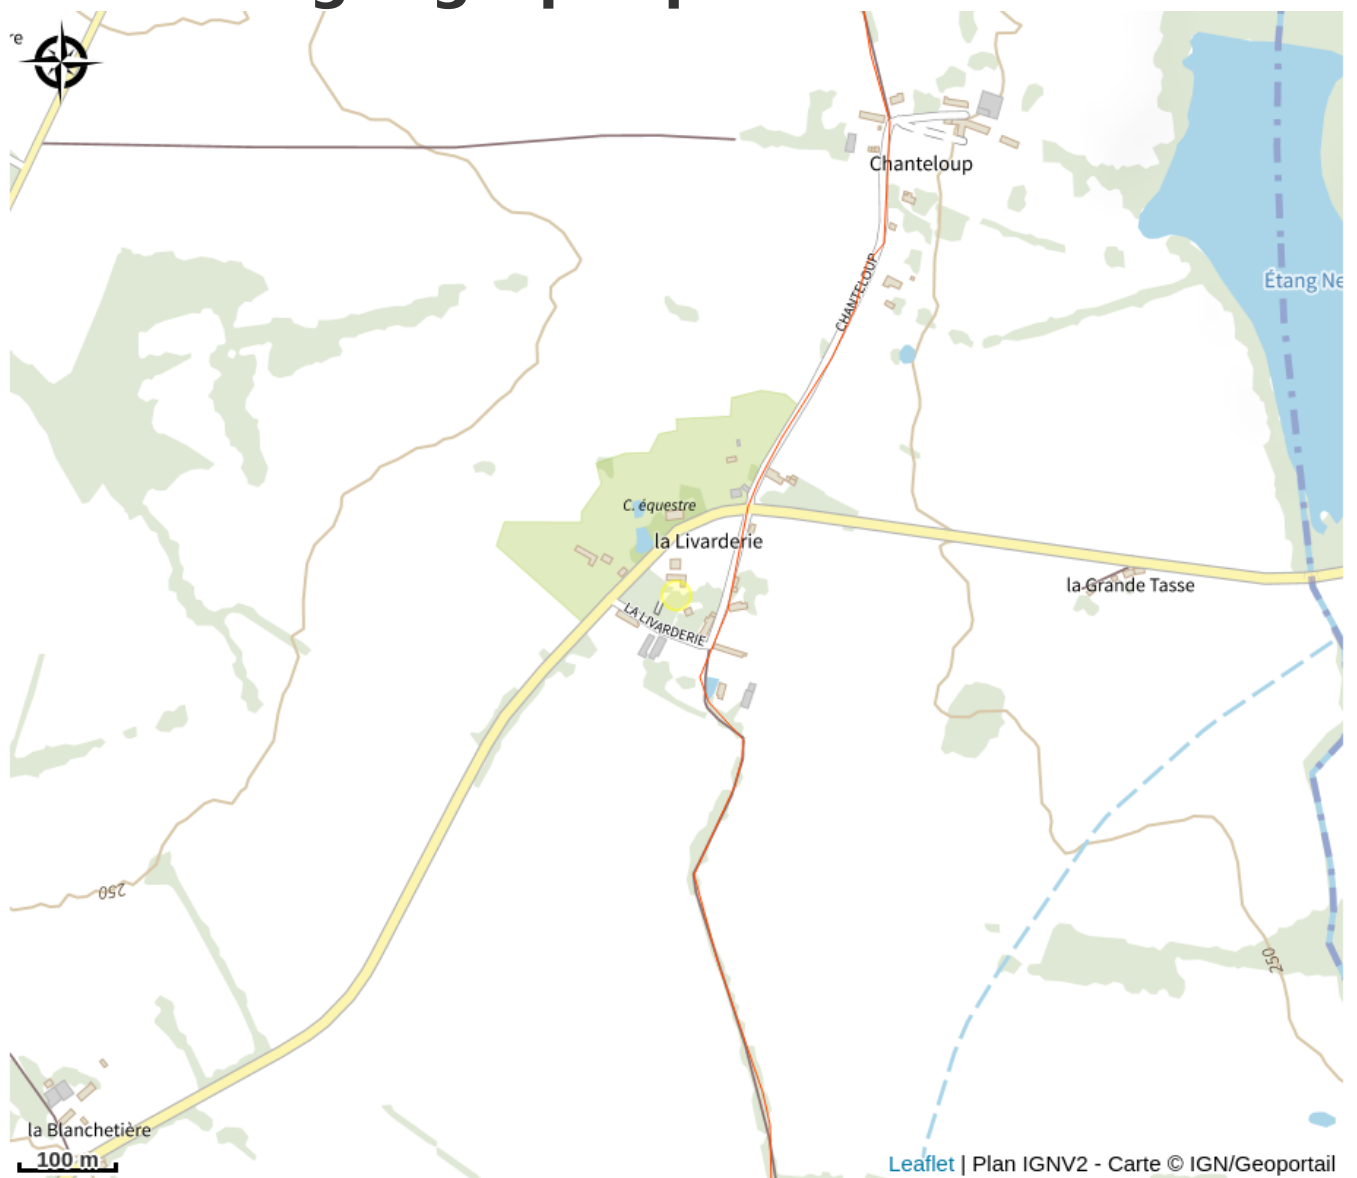

# Les écuries de la Livarderie

Communauté de Communes des Hauts du Perche

Crédit photo : Ecuries de la Livarderie - Marchainville (©M. Fleury)

*Les écuries de la Livarderie vous accueillent pour partager avec vous notre passion. Centre équestre et poney club. Cours, pensions, balades, sorties compétitions ... vous trouverez forcément votre bonheur chez nous ! Que vous vouliez vous initier ou vous perfectionner dans le respect de votre monture, vous êtes au bon endroit. Notre cavalerie vit exclusivement au pré (20 hectares), avec une alimentation et un travail adapté à chacun.*

# Situation géographique

### Adresse :

La Livarderie  
Marchainville  
61290 LONGNY LES VILLAGES