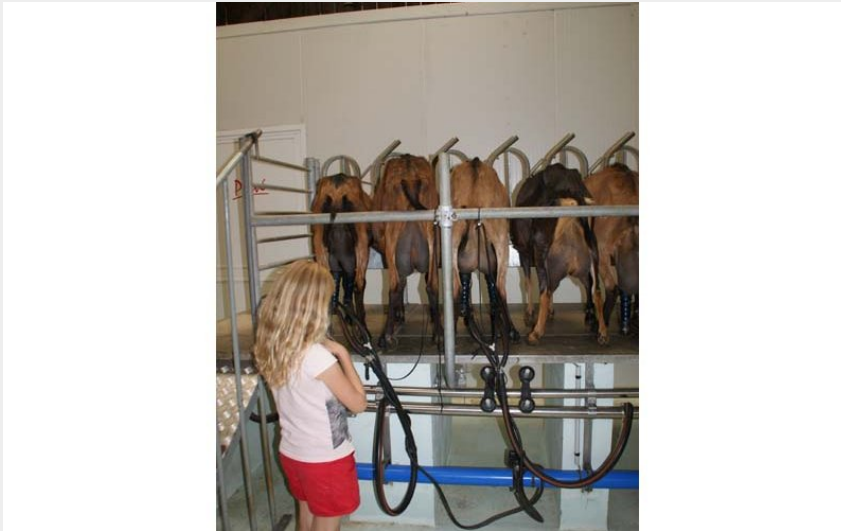

# Les Chèvres de la Hutte

Communauté de Communes des Hauts du Perche

Crédit photo : Les chèvres de la Hutte (©Tourisme 61)

*Profitez de votre visite dans le Perche pour découvrir notre élevage de chèvres à la ferme "La Hutte". Possibilité d'assister à la traite à 17h. Nous transformons notre lait en fromages. Fabrication artisanale BIO au lait cru moulu à la louche (crottin, bûches, trèfle du Perche, faisselles)*

## Infos pratiques

Categorie : A voir, à faire

Type : Équipements de loisirs

Service : Bienvenue à la ferme