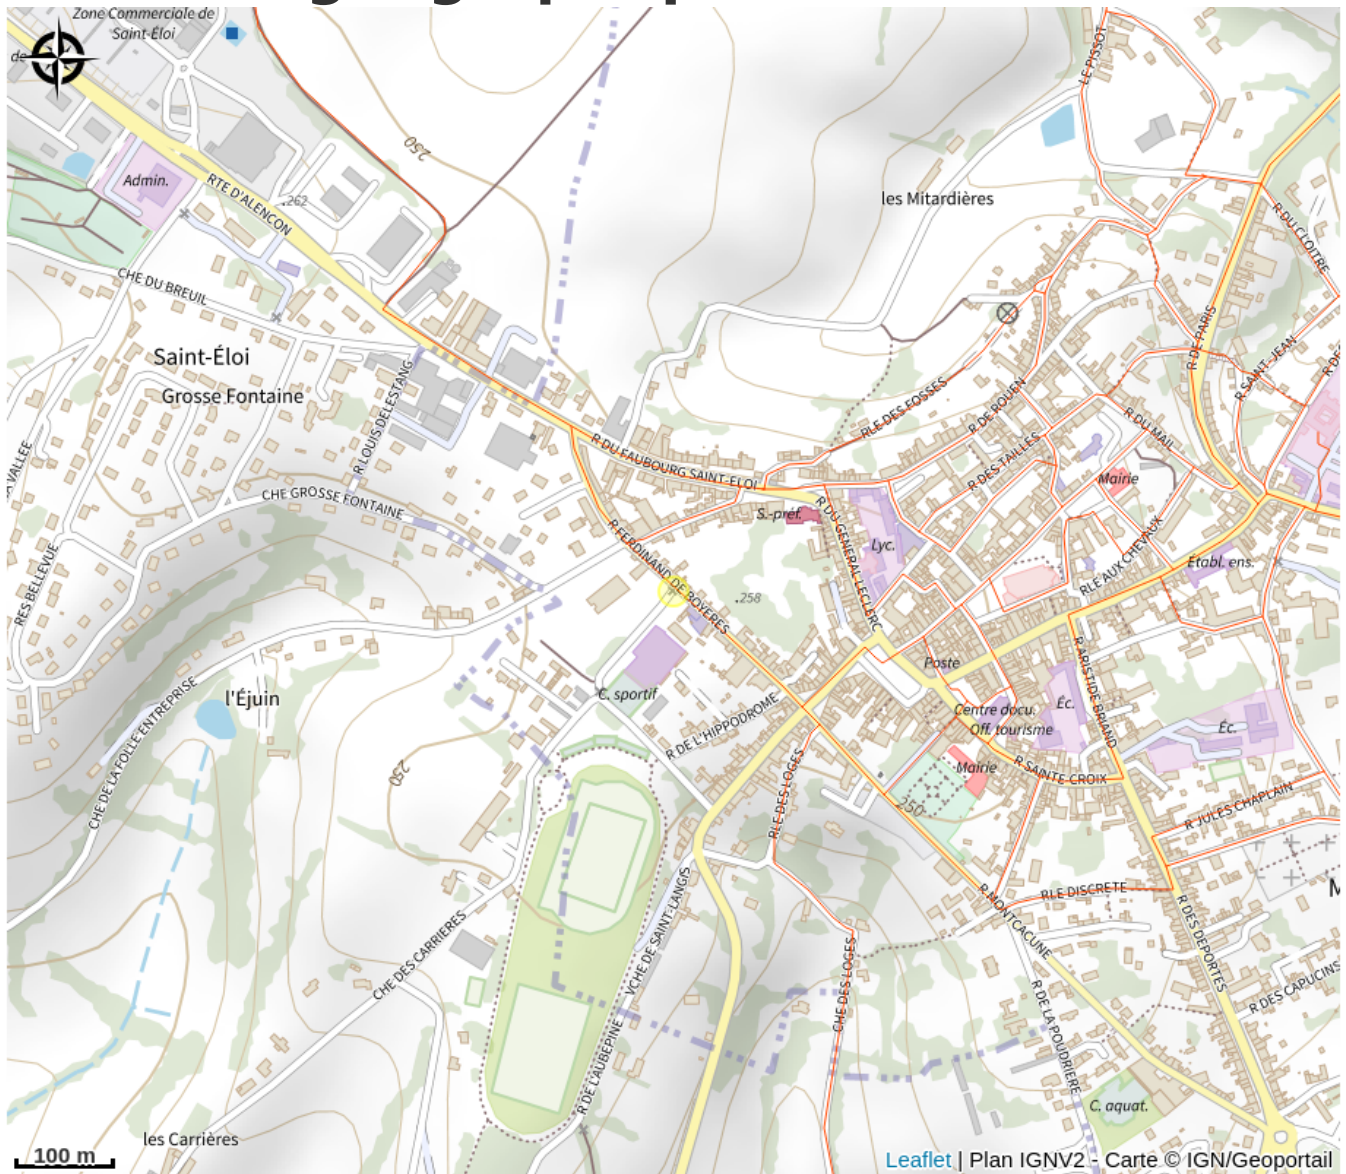

# Le Carré du Perche

Communauté de Communes du Pays de Mortagne-au-Perche

Crédit photo : Le Carré du Perche - Mortagne au Perche (© Le Carré du Perche)

*Le Carré du Perche est un lieu de rencontres et d'initiatives, offrant une programmation culturelle variée (théâtre, musique, danse, café-concert, expositions, conférences, ...). Lieu entièrement modulable, il est la structure idéale pour l'organisation d'événements artistiques, c'est aussi un lieu unique pour la réussite de manifestations commerciales et professionnelles. Programmation sur site internet : [www.lecarreduperche.com](http://www.lecarreduperche.com)*

# Situation géographique