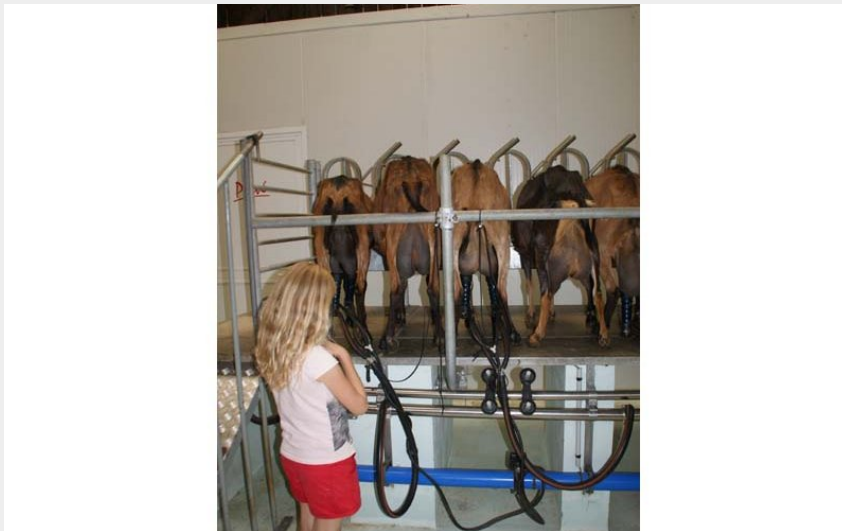

# Les Chèvres de la Hutte

Communauté de Communes des Hauts du Perche

Crédit photo : Les chèvres de la Hutte (©Tourisme 61)

*Profitez de votre visite dans le Perche pour découvrir notre élevage de chèvres à la ferme "La Hutte". Possibilité d'assister à la traite à 17h. Nous transformons notre lait en fromages. Fabrication artisanale BIO au lait cru moulu à la louche (crottin, bûches, trèfle du Perche, faisselles)*

## Infos pratiques

Categorie : A voir, à faire

Type : Équipements de loisirs

Service : Bienvenue à la ferme