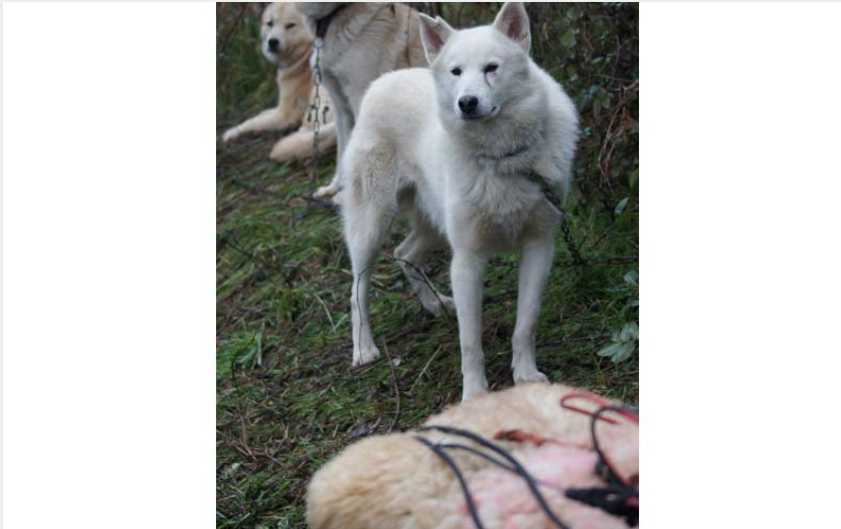

Attelage canin - Baptême en chien de trait avec Perche & Bohème

Communauté de Communes Cœur du Perche

Crédit photo : Attelage canin - Moutiers au Perche (©Béregère Morel)

Découvrez les sensations de l'attelage canin, une ancienne pratique de nos contrées, remise au goût du jour avec des chiens nordiques notamment. Rencontre et préparation ensemble de l'équipe puis embarquement sur un kart - entre traîneau et calèche - pour parcourir le paysage percheron tracté par nos amis à 4 pattes. Activité 1h - Minimum 2 personnes