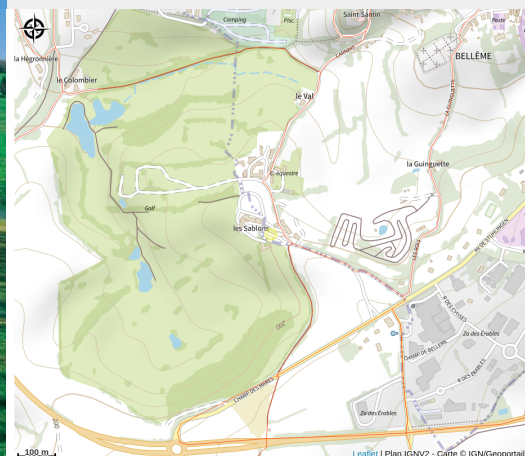

Golf de Bellême

Communauté de Communes des Collines du Perche Normand

Crédit photo : Golf de Bellême (©Golf de Bellême)

Situé au coeur du Perche le golf de Bellême, sportif et technique, domine un vaste paysage de collines et forêts. Ce 18 trous varié est idéal pour accueillir les compétitions de haut niveau et les golfeurs de loisir. Golf 18 trous + 3 - Par 72 - 5942 m + 17 postes de practice dont 8 couverts - bunker d'entraînement - putting green - 16 voiturettes. Leçons - stages. SSS : 72 - Slopes hommes 135 - 127 - 121 - Slopes femmes 132 - 125 - 121 Boutique.