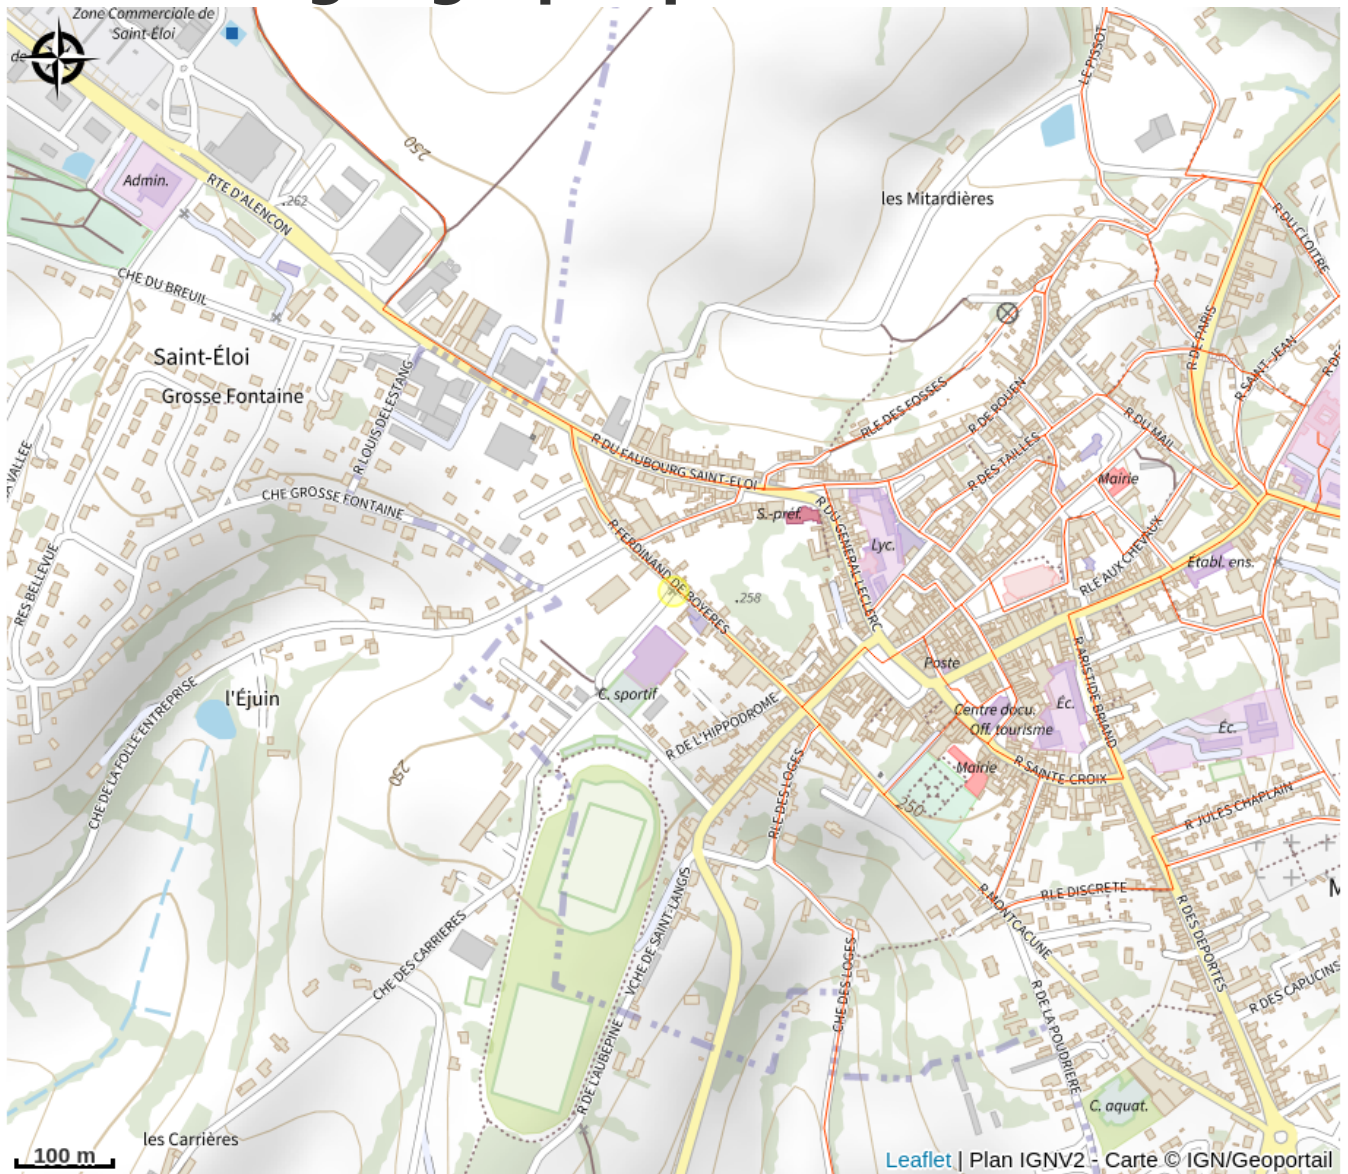

Situation géographique