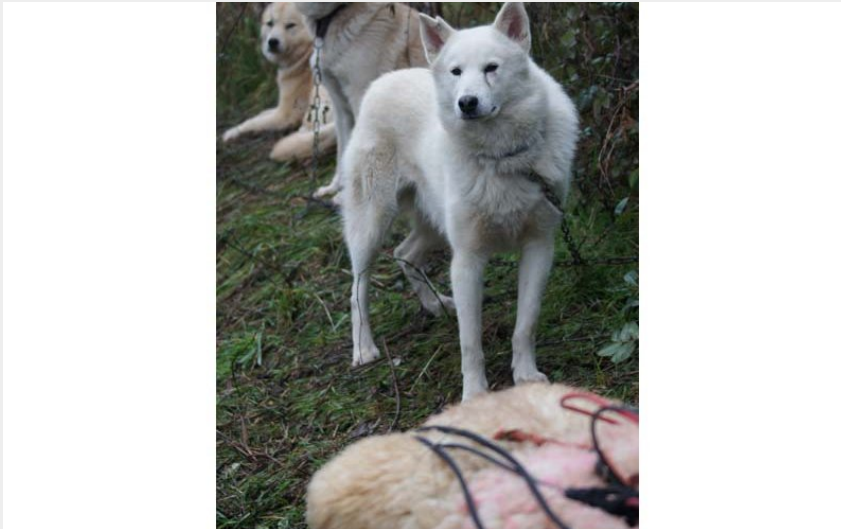

# Attelage canin - Baptême en chien de trait avec Perche & Bohème

Communauté de Communes Cœur du Perche

Crédit photo : Attelage canin - Moutiers au Perche (©Béregère Morel)

*Découvrez les sensations de l'attelage canin, une ancienne pratique de nos contrées, remise au goût du jour avec des chiens nordiques notamment. Rencontre et préparation ensemble de l'équipe puis embarquement sur un kart - entre traîneau et calèche - pour parcourir le paysage percheron tracté par nos amis à 4 pattes. Activité 1h - Minimum 2 personnes*