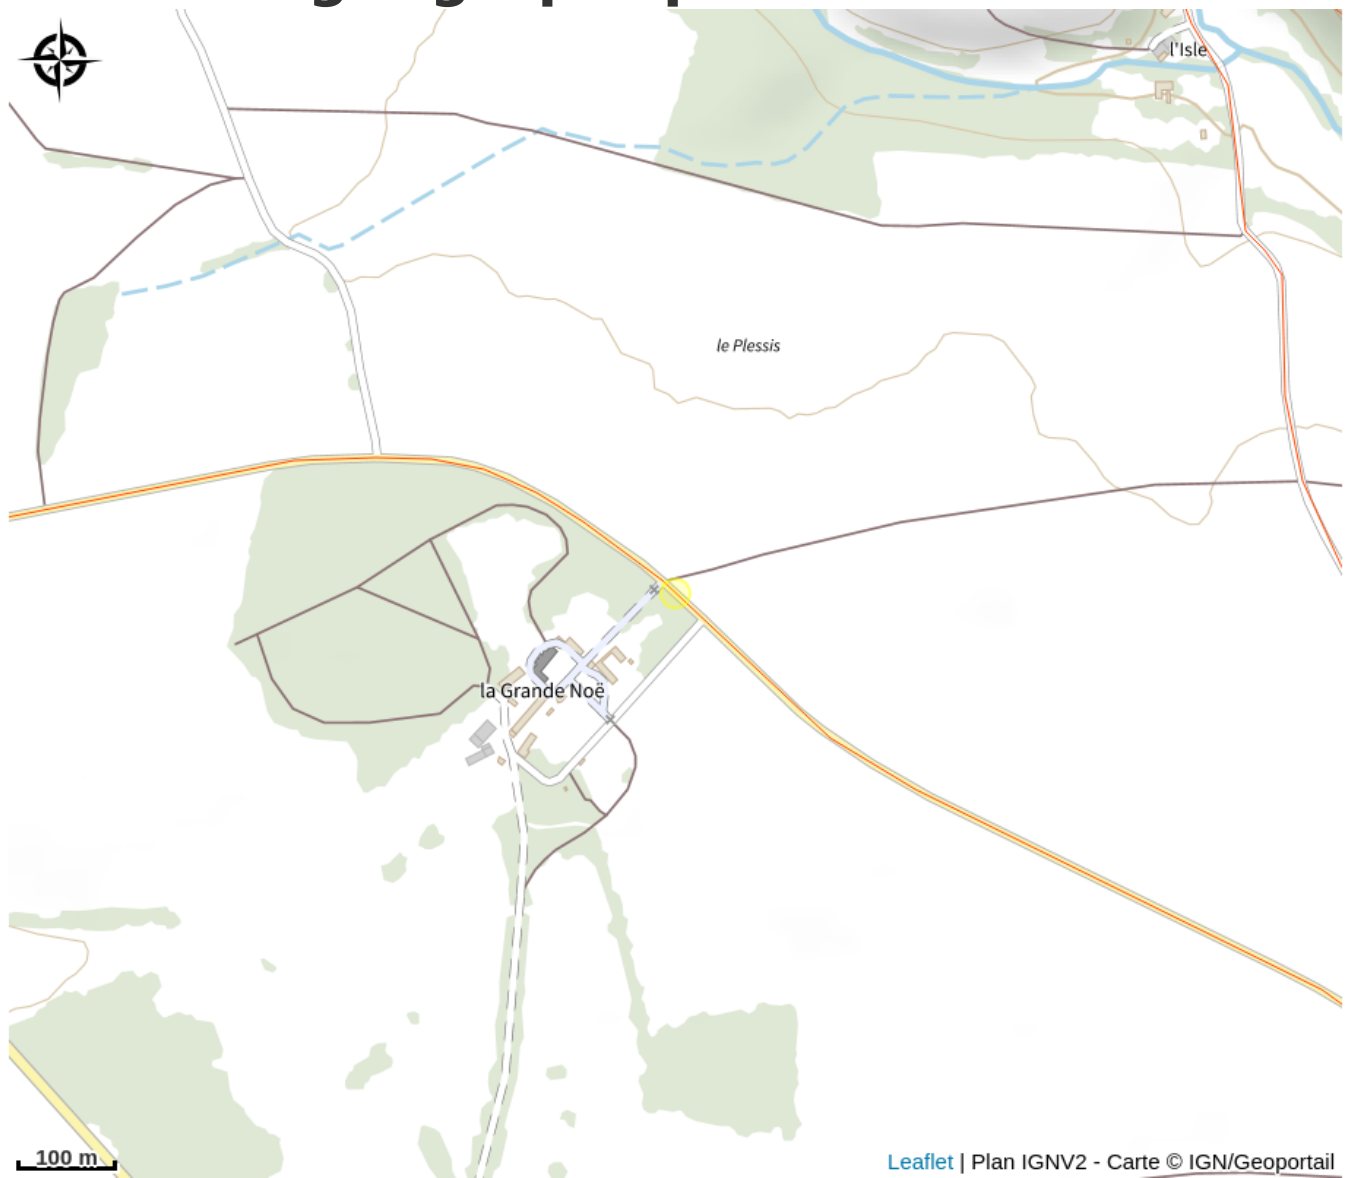

Situation géographique