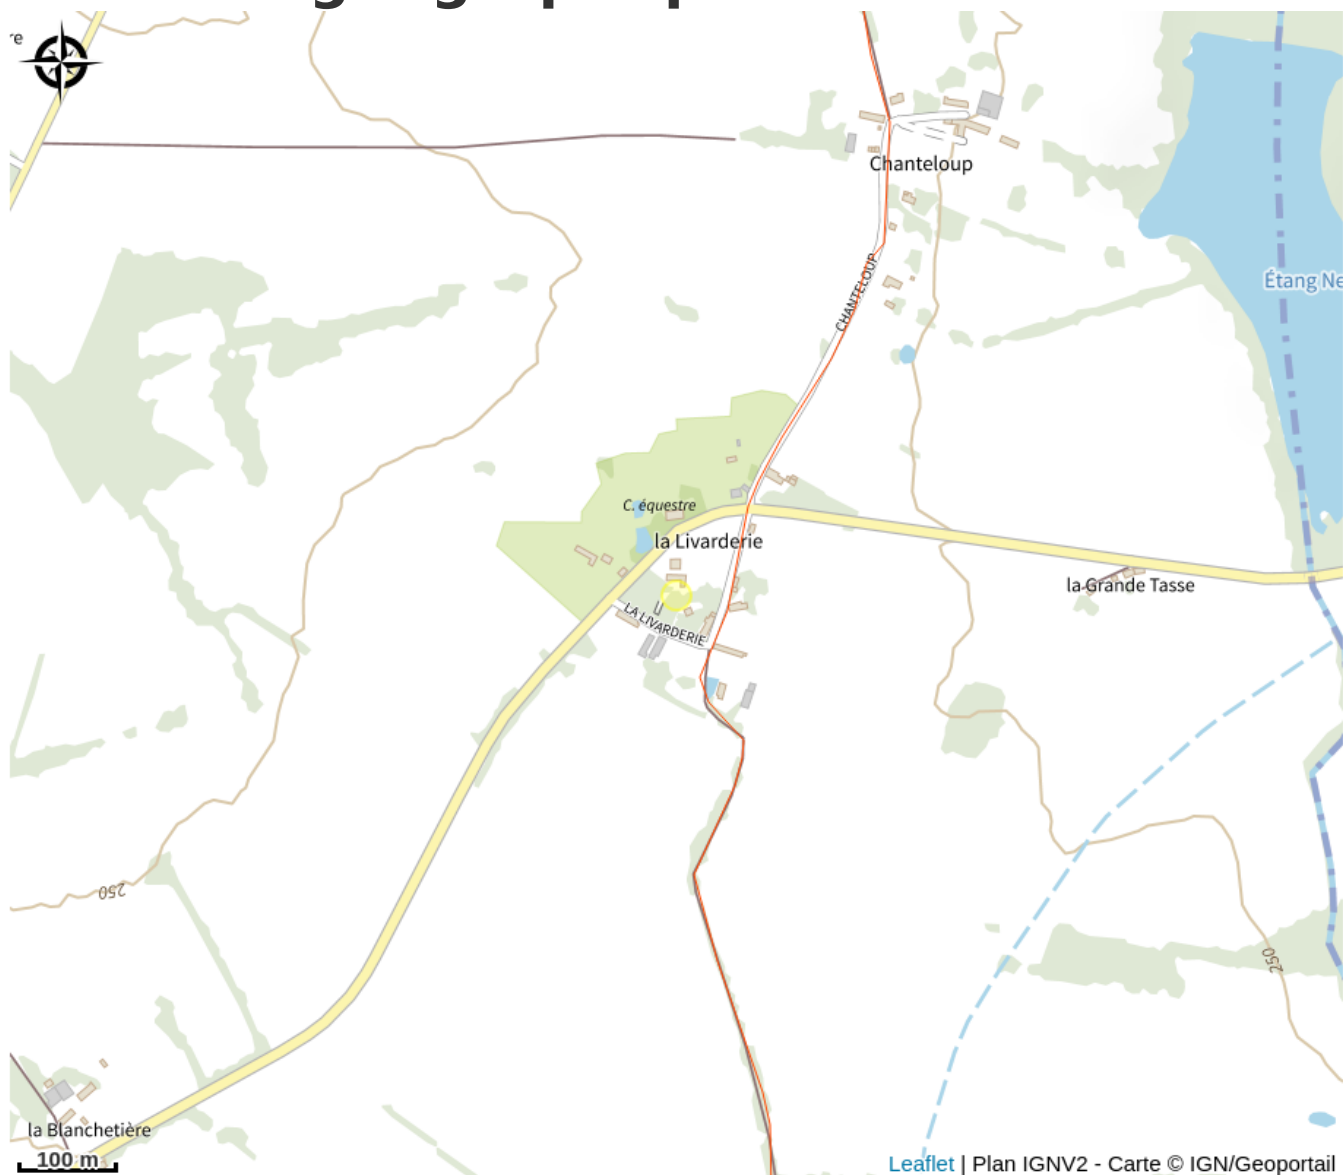

# Les écuries de la Livarderie

Communauté de Communes des Hauts du Perche

Crédit photo : Ecuries de la Livarderie - Marchainville (©M. Fleury)

*Les écuries de la Livarderie vous accueillent pour partager avec vous notre passion. Centre équestre et poney club. Cours, pensions, balades, sorties compétitions ... vous trouverez forcément votre bonheur chez nous ! Que vous vouliez vous initier ou vous perfectionner dans le respect de votre monture, vous êtes au bon endroit. Notre cavalerie vit exclusivement au pré (20 hectares), avec une alimentation et un travail adapté à chacun.*

# Situation géographique

### Adresse :

La Livarderie  
Marchainville  
61290 LONGNY LES VILLAGES