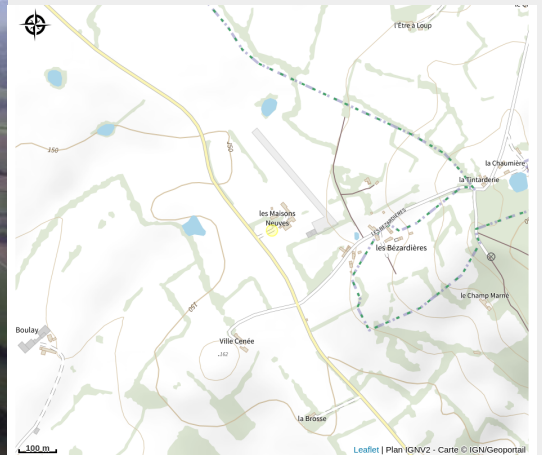

Survol du Perche, en avion ULM

Communauté de Communes des Collines du Perche Normand

Crédit photo : Survol du Perche en ULM - St Germain de la Coudre (©Survol du Perche)

Survol du Perche, en partenariat avec Ruby Air Services, vous propose : - des baptêmes de l'air en avion ULM - des balades aériennes touristiques à la carte (durée et circuit de votre choix, sur toute la Normandie. Notre avion a 5 heures d'autonomie) - de l'initiation et de la formation au pilotage, jusqu'au brevet de pilote avion ULM - vols événementiels (fêtes, comités d'entreprises,...) - photos et vidéos aériennes Découvrez toute les richesses et beautés des paysages vallonnés du Perche, ses manoirs et châteaux, vus du ciel. Réservation, et vente de billets cadeaux, en ligne sur notre site. Ecole labellisée par la FFPLUM (Fédération Française d'ULM). English speaking, foreign visitors are welcome.