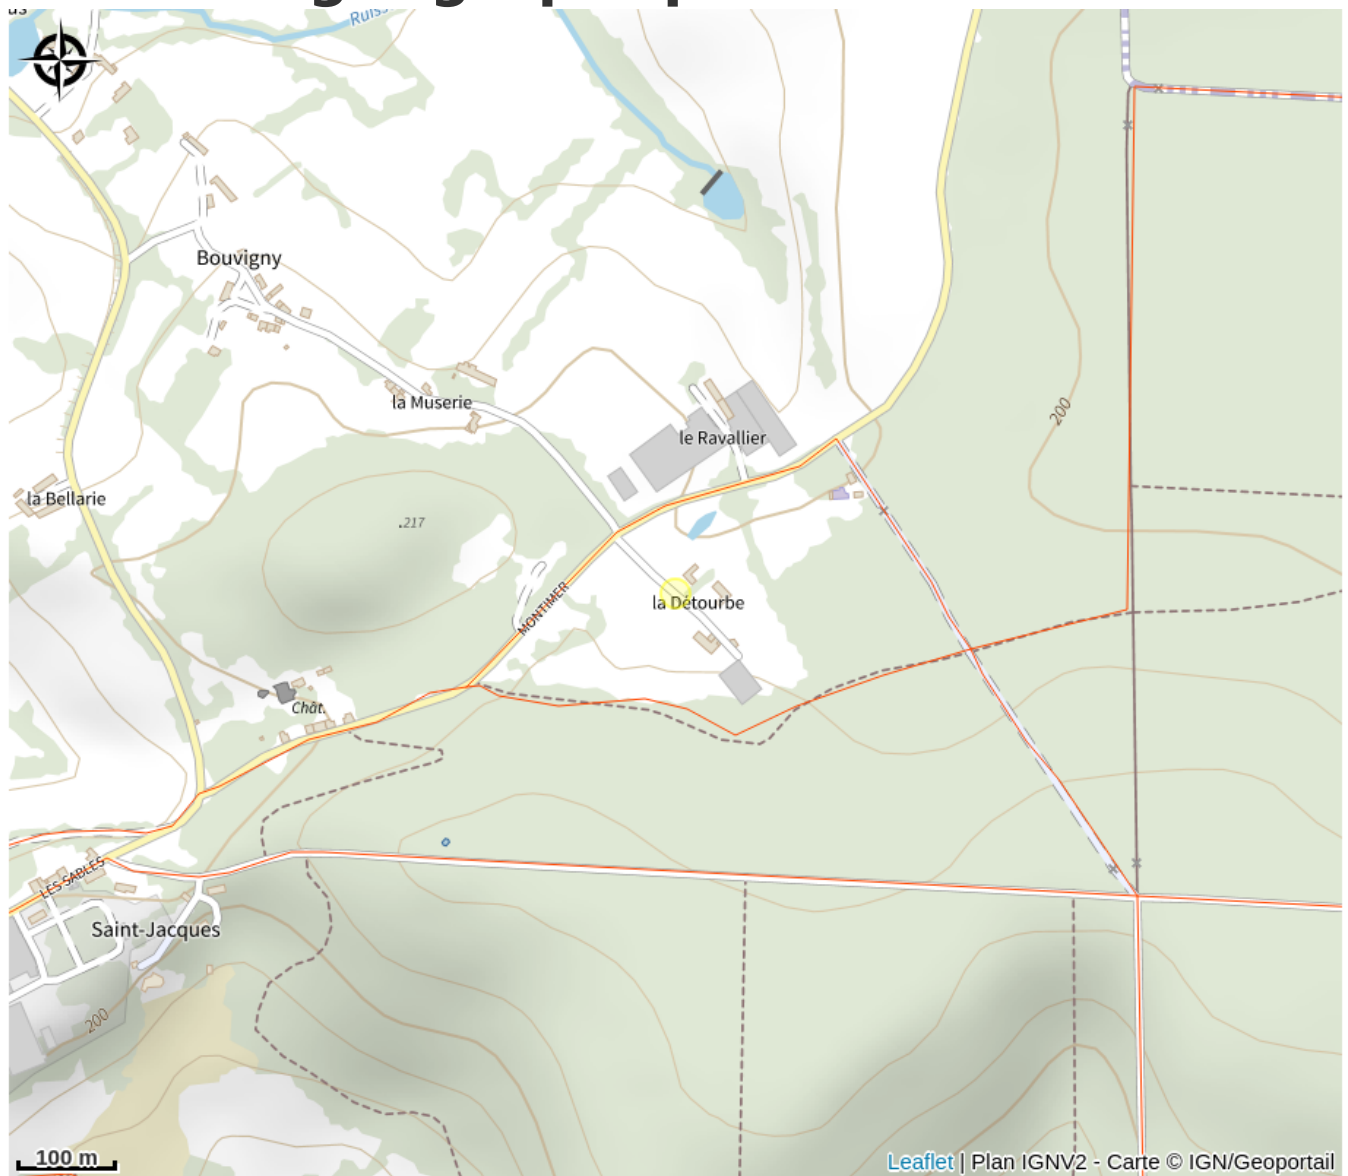

Situation géographique