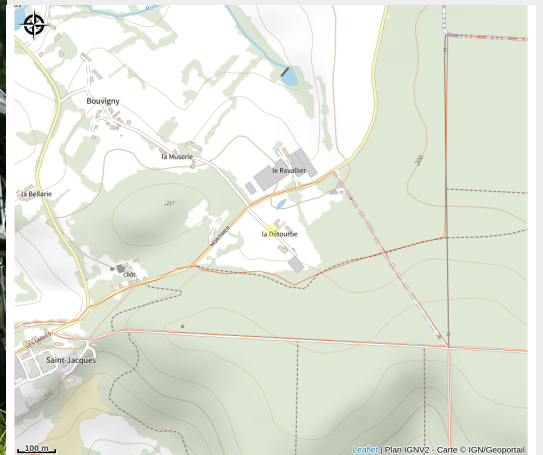

Véloc Perche

Communauté de Communes des Collines du Perche Normand

Crédit photo : à Vélo dans l'Orme en Normandie (© Lilufoto-Fotolia.com)

Location de vélos à assistance électrique haut de gamme et VTC musculaires Casque et gilet inclus. Remorque enfants, siège-enfant, vélo musculaire enfant. Location à la demi-journée, journée, ...

Période d'ouverture :

du 01/03/2024 au 01/12/2024

du 01/03/2025 au 01/12/2025

Contact

Adresse :

La Détourbe

La Perrière

61360 BELFORET-EN-PERCHE