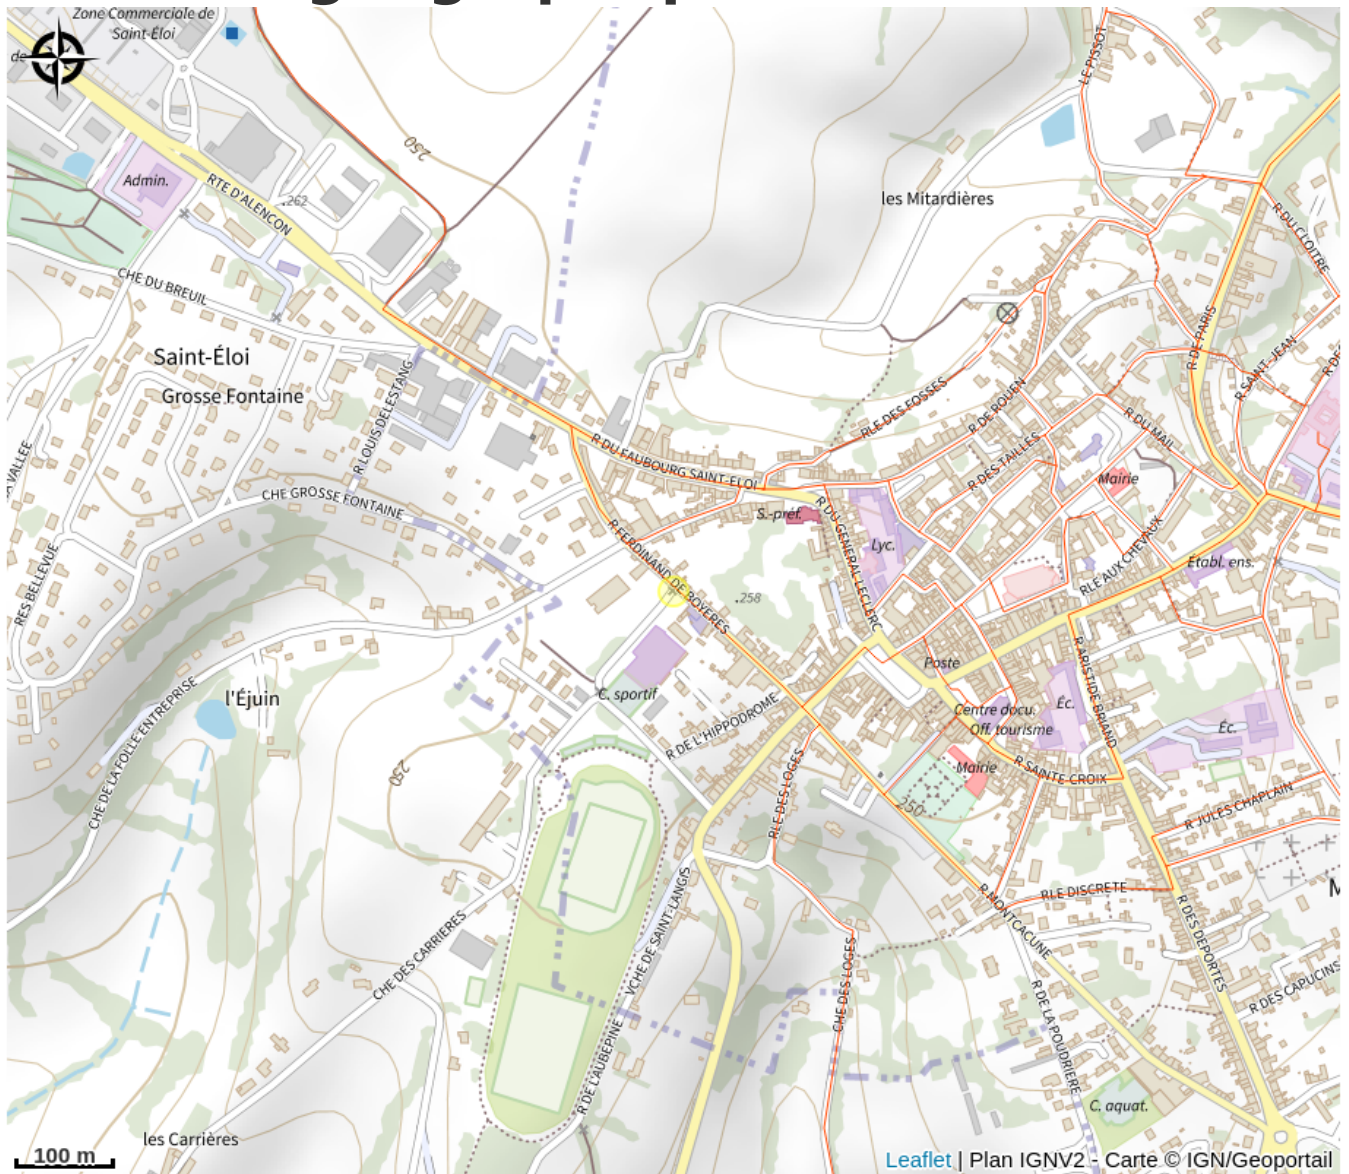

Situation géographique