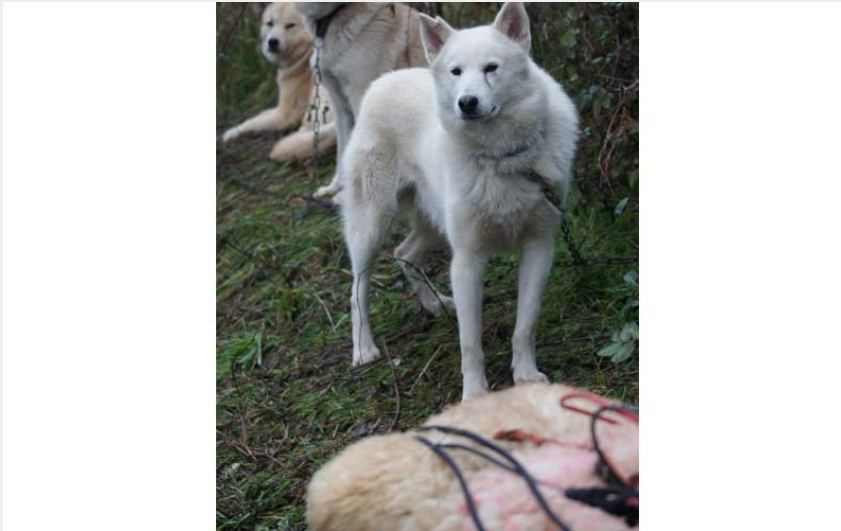

Attelage canin - Baptême en chien de trait avec Perche & Bohème

Communauté de Communes Cœur du Perche

Crédit photo : Attelage canin - Moutiers au Perche (©Béregère Morel)

Découvrez les sensations de l'attelage canin, une ancienne pratique de nos contrées, remise au goût du jour avec des chiens nordiques notamment. Rencontre et préparation ensemble de l'équipe puis embarquement sur un kart - entre traîneau et calèche - pour parcourir le paysage percheron tracté par nos amis à 4 pattes. Activité 1h - Minimum 2 personnes