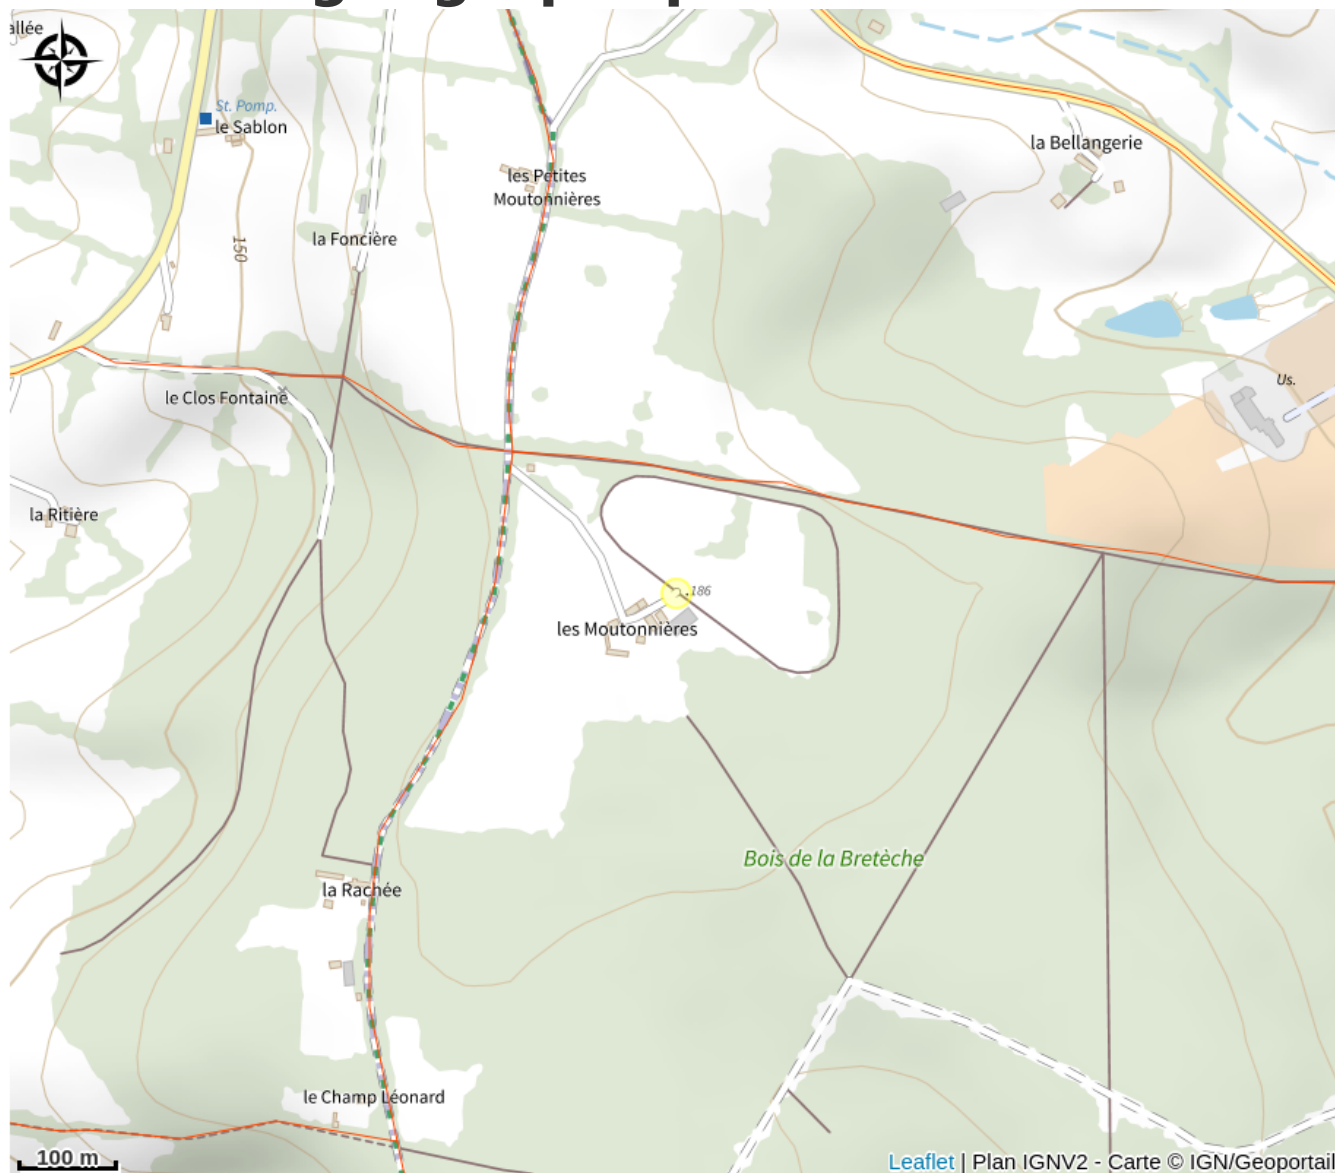

Situation géographique