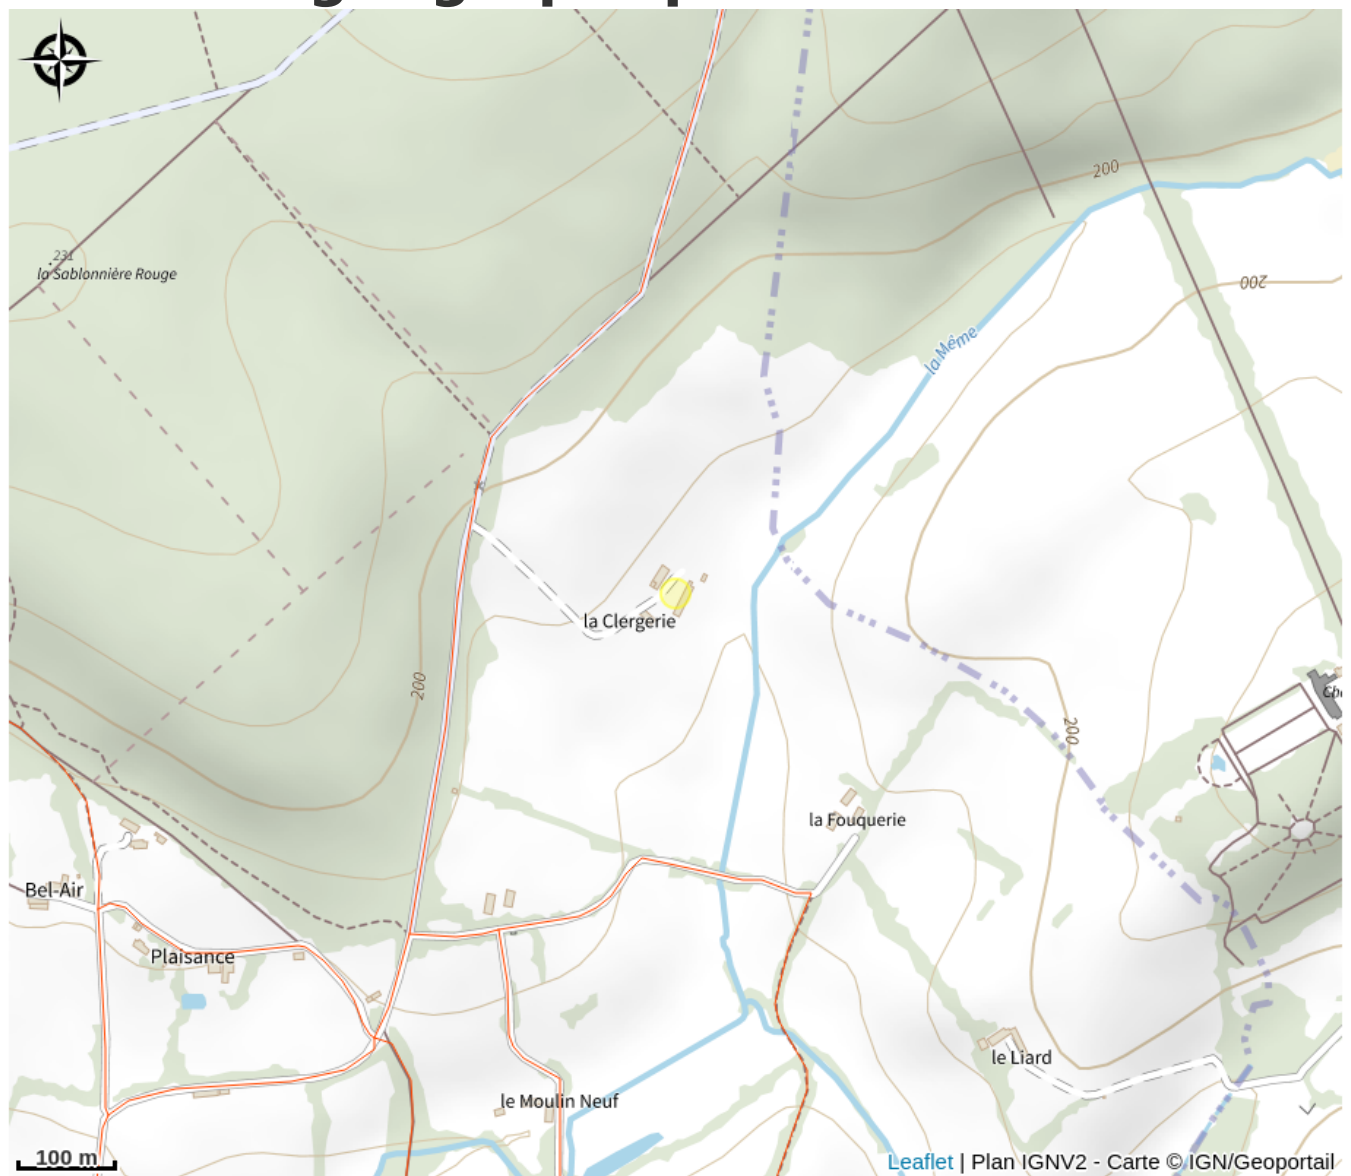

Situation géographique