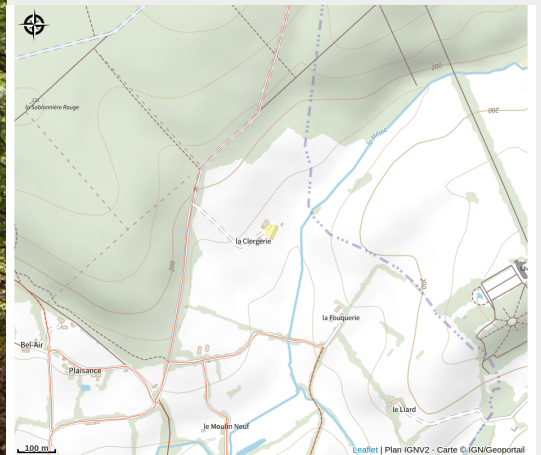

Ecurie Thalie

Communauté de Communes des Collines du Perche Normand

Crédit photo : -Ecuries-Thalie--1-r (©Ecuries Thalie)

Les Ecuries Thalie, centre équestre et poney club affilié FFE, vous accueillent dans un cadre familial. Une carrière de 20 m x 70 m et un accès direct à la forêt domaniale de Bellême, une trentaine d'équidés du Shetland au cheval, vous attendent pour l'apprentissage de l'équitation et des balades en pleine nature. Equifun, balades, jeux, endurance, CSO, dressage, baby poney, stages pendant toutes les vacances scolaires et goûter d'anniversaire.