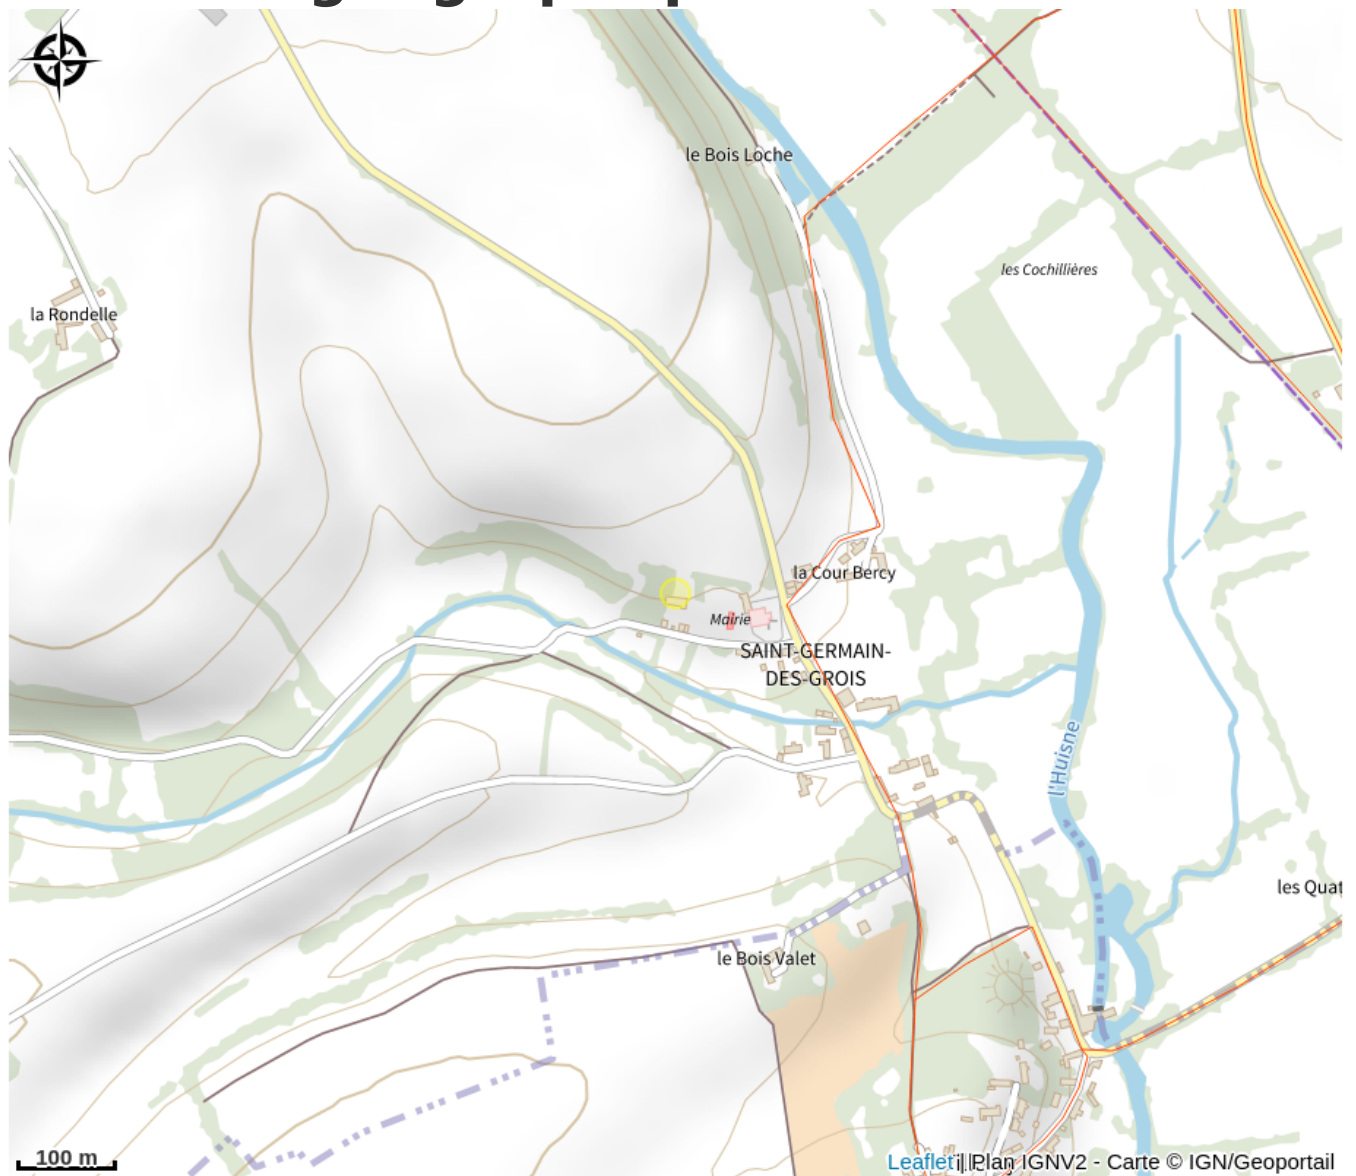

# La colline aux poneys

Communauté de Communes Cœur du Perche

©David Commenchal - Cdt61

Crédit photo : Poney-club (©D. Commenchal)

*Vous découvrirez sur notre site de 10ha, une carrière de sable de 2500 m<sup>2</sup>, un manège de 30x15 m, un rond de longe, le départ de nombreux chemins de randonnée, une écurie de 100 m<sup>2</sup> pour préparer les poneys, 10 boxes. Vous pourrez également profiter d'un clubhouse avec salle de ping-pong, baby foot, coin lecture, jeux de société, et de jeux extérieurs ... Affilié FFE - Poney-club - Balade 1 à 2h - Stage initiation/perfectionnement - Stage junior (7-14 ans) Cours collectifs pour les enfants à partir de 3 ans.*

# Situation géographique