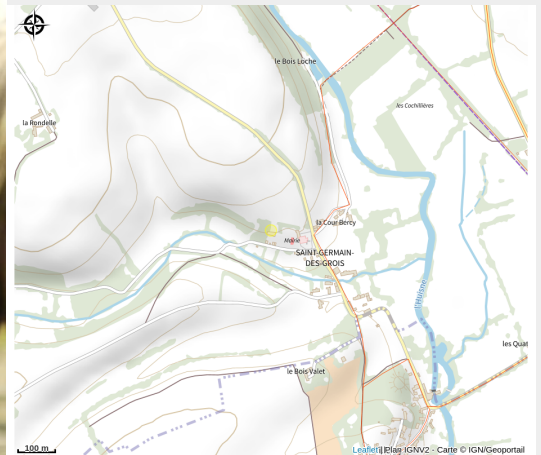

# La colline aux poneys

Communauté de Communes Cœur du Perche

©David Commenchal - Cdt61

Crédit photo : Poney-club (©D. Commenchal)

*Vous découvrirez sur notre site de 10ha, une carrière de sable de 2500 m<sup>2</sup>, un manège de 30x15 m, un rond de longe, le départ de nombreux chemins de randonnée, une écurie de 100 m<sup>2</sup> pour préparer les poneys, 10 boxes. Vous pourrez également profiter d'un clubhouse avec salle de ping-pong, baby foot, coin lecture, jeux de société, et de jeux extérieurs ... Affilié FFE - Poney-club - Balade 1 à 2h - Stage initiation/perfectionnement - Stage junior (7-14 ans) Cours collectifs pour les enfants à partir de 3 ans.*

# Situation géographique