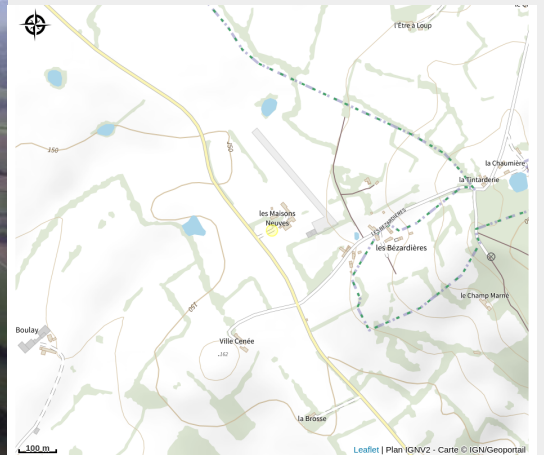

Survol du Perche, en avion ULM

Communauté de Communes des Collines du Perche Normand

Crédit photo : Survol du Perche en ULM - St Germain de la Coudre (©Survol du Perche)

Survol du Perche, en partenariat avec Ruby Air Services, vous propose : - des baptêmes de l'air en avion ULM - des balades aériennes touristiques à la carte (durée et circuit de votre choix, sur toute la Normandie. Notre avion a 5 heures d'autonomie) - de l'initiation et de la formation au pilotage, jusqu'au brevet de pilote avion ULM - vols événementiels (fêtes, comités d'entreprises,...) - photos et vidéos aériennes Découvrez toute les richesses et beautés des paysages vallonnés du Perche, ses manoirs et châteaux, vus du ciel. Réservation, et vente de billets cadeaux, en ligne sur notre site. Ecole labellisée par la FFPLUM (Fédération Française d'ULM). English speaking, foreign visitors are welcome.