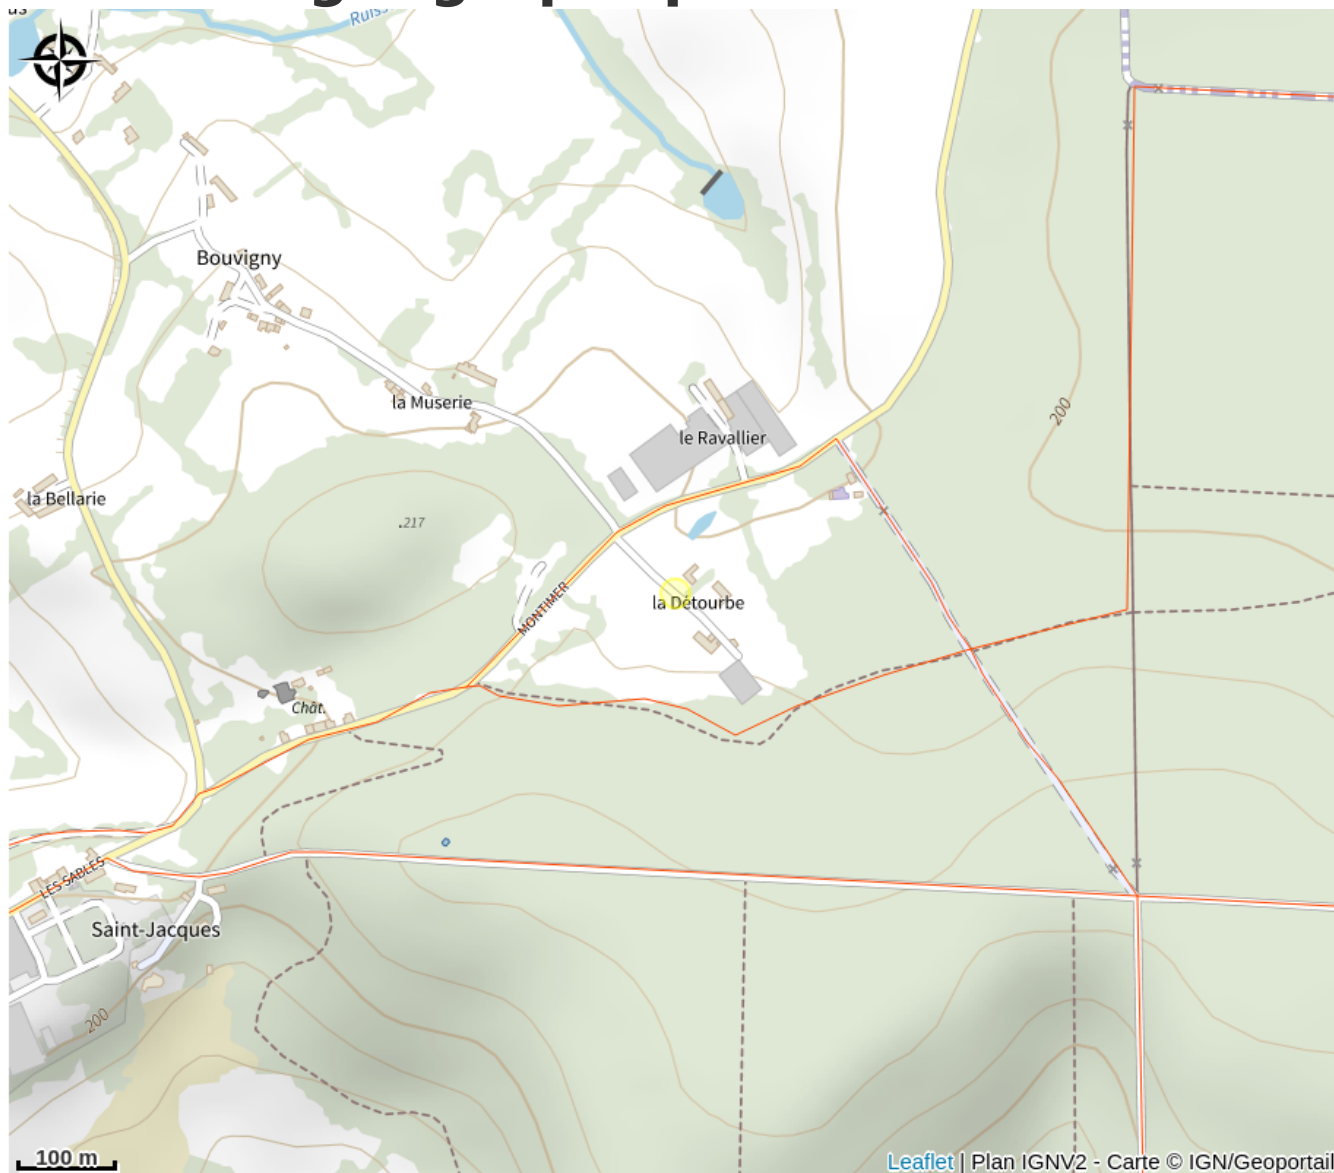

Situation géographique