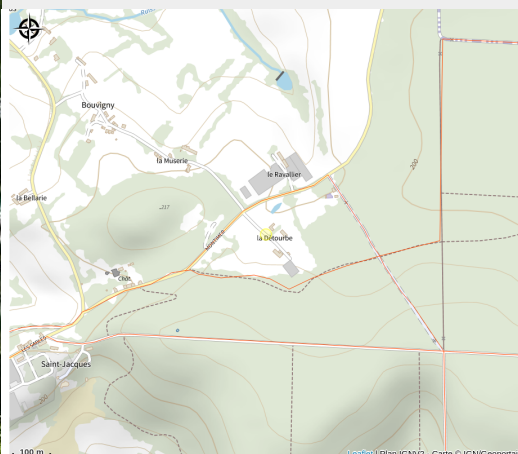

Véloc Perche

Communauté de Communes des Collines du Perche Normand

Crédit photo : à Vélo dans l'Orme en Normandie (© Lilufoto-Fotolia.com)

Location de vélos à assistance électrique haut de gamme et VTC musculaires Casque et gilet inclus. Remorque enfants, siège-enfant, vélo musculaire enfant. Location à la demi-journée, journée, ...

Période d'ouverture :

du 01/03/2024 au 01/12/2024

du 01/03/2025 au 01/12/2025

Contact

Adresse :

La Détourbe

La Perrière

61360 BELFORET-EN-PERCHE