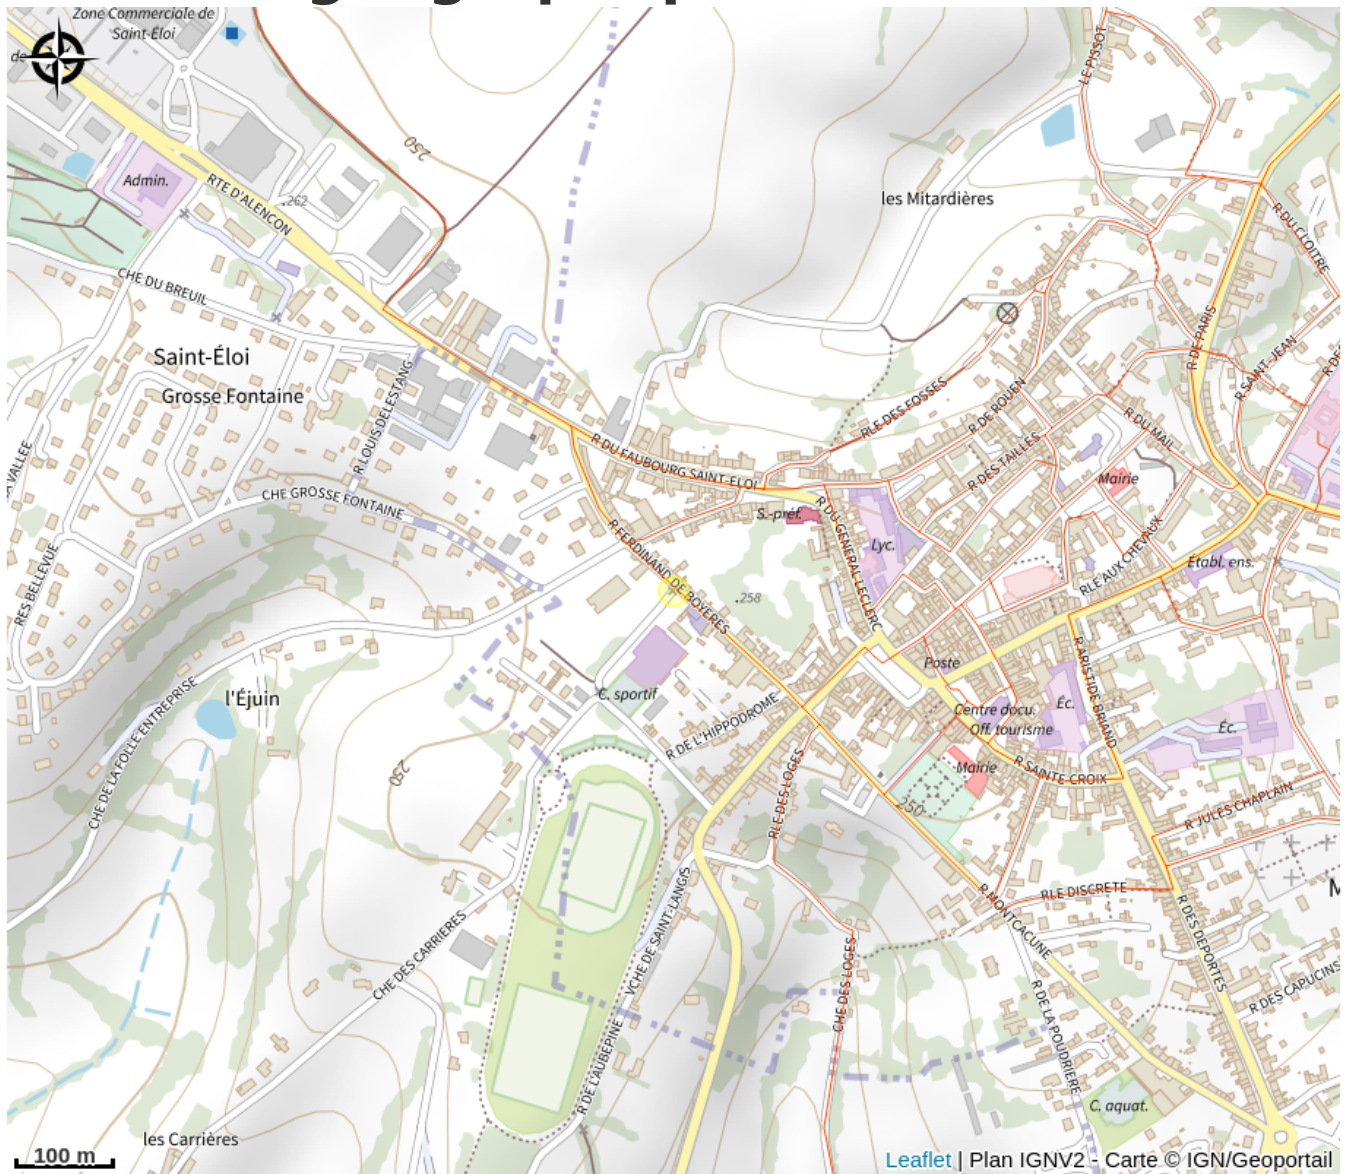

Situation géographique