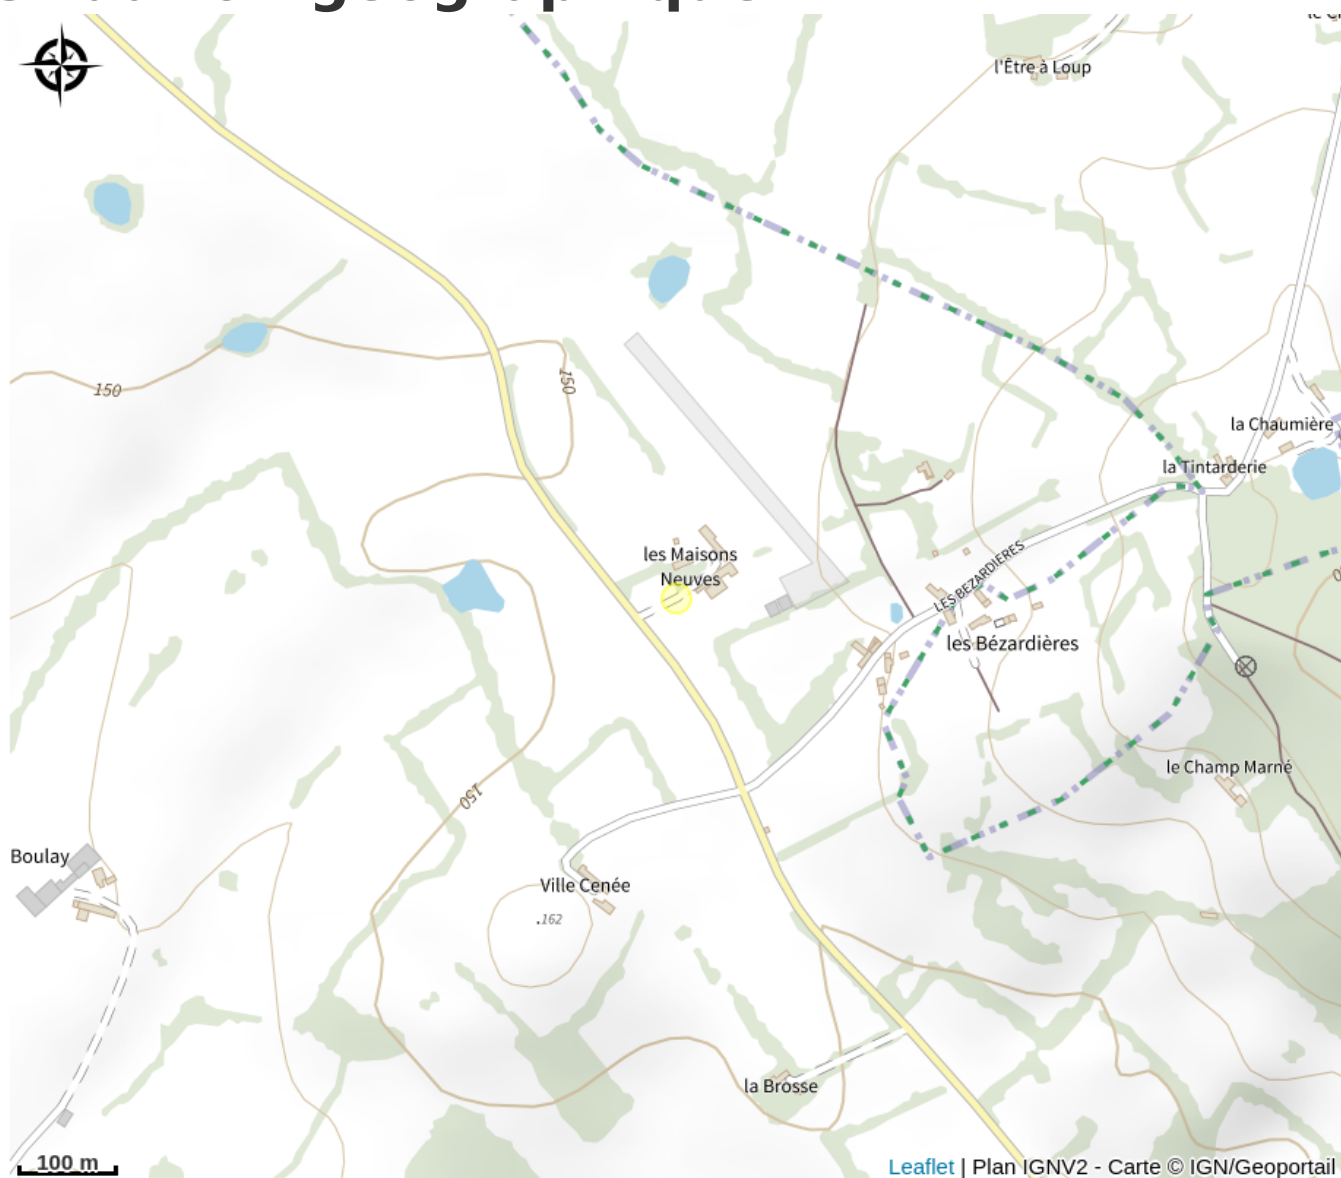

Situation géographique