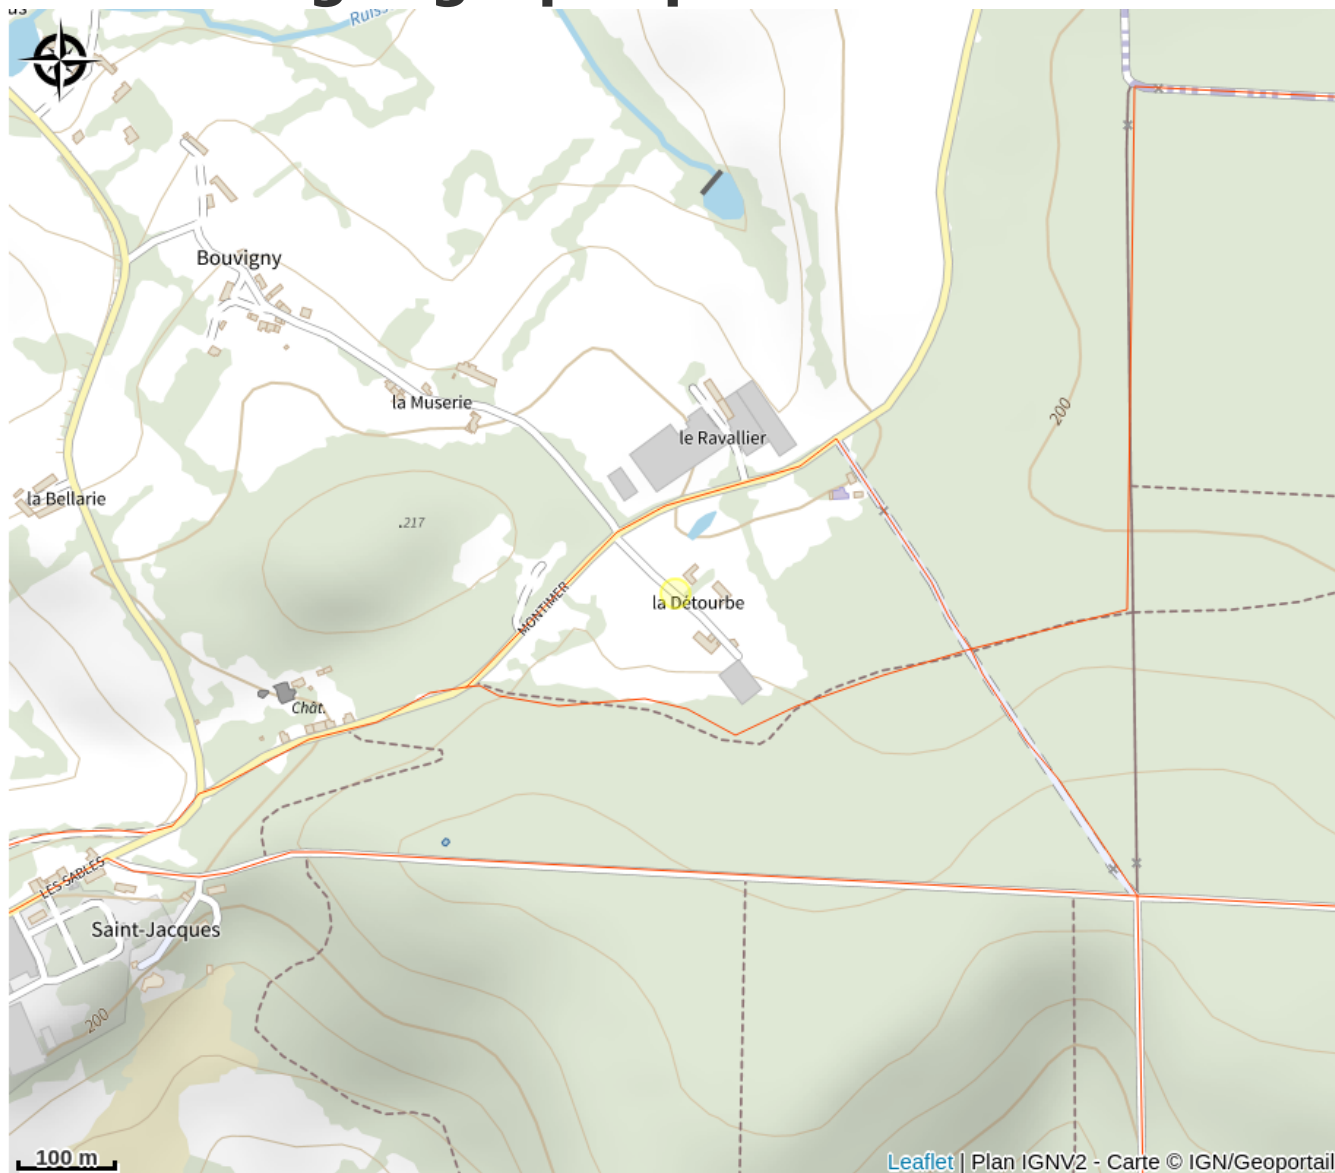

Situation géographique