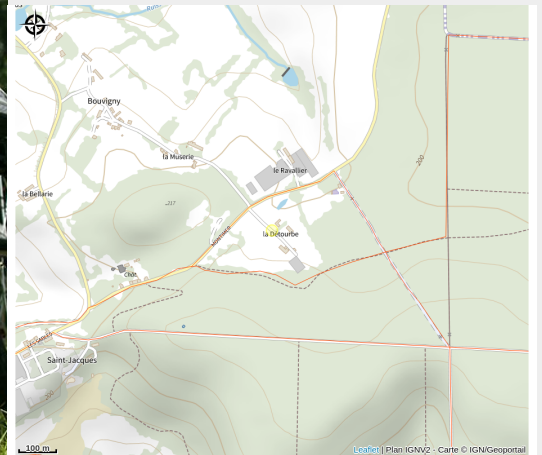

Véloc Perche

Communauté de Communes des Collines du Perche Normand

Crédit photo : à Vélo dans l'Orme en Normandie (© Lilufoto-Fotolia.com)

Location de vélos à assistance électrique haut de gamme et VTC musculaires Casque et gilet inclus. Remorque enfants, siège-enfant, vélo musculaire enfant. Location à la demi-journée, journée, ...

Période d'ouverture :

du 01/03/2024 au 01/12/2024

du 01/03/2025 au 01/12/2025

Contact

Adresse :

La Détourbe

La Perrière

61360 BELFORET-EN-PERCHE