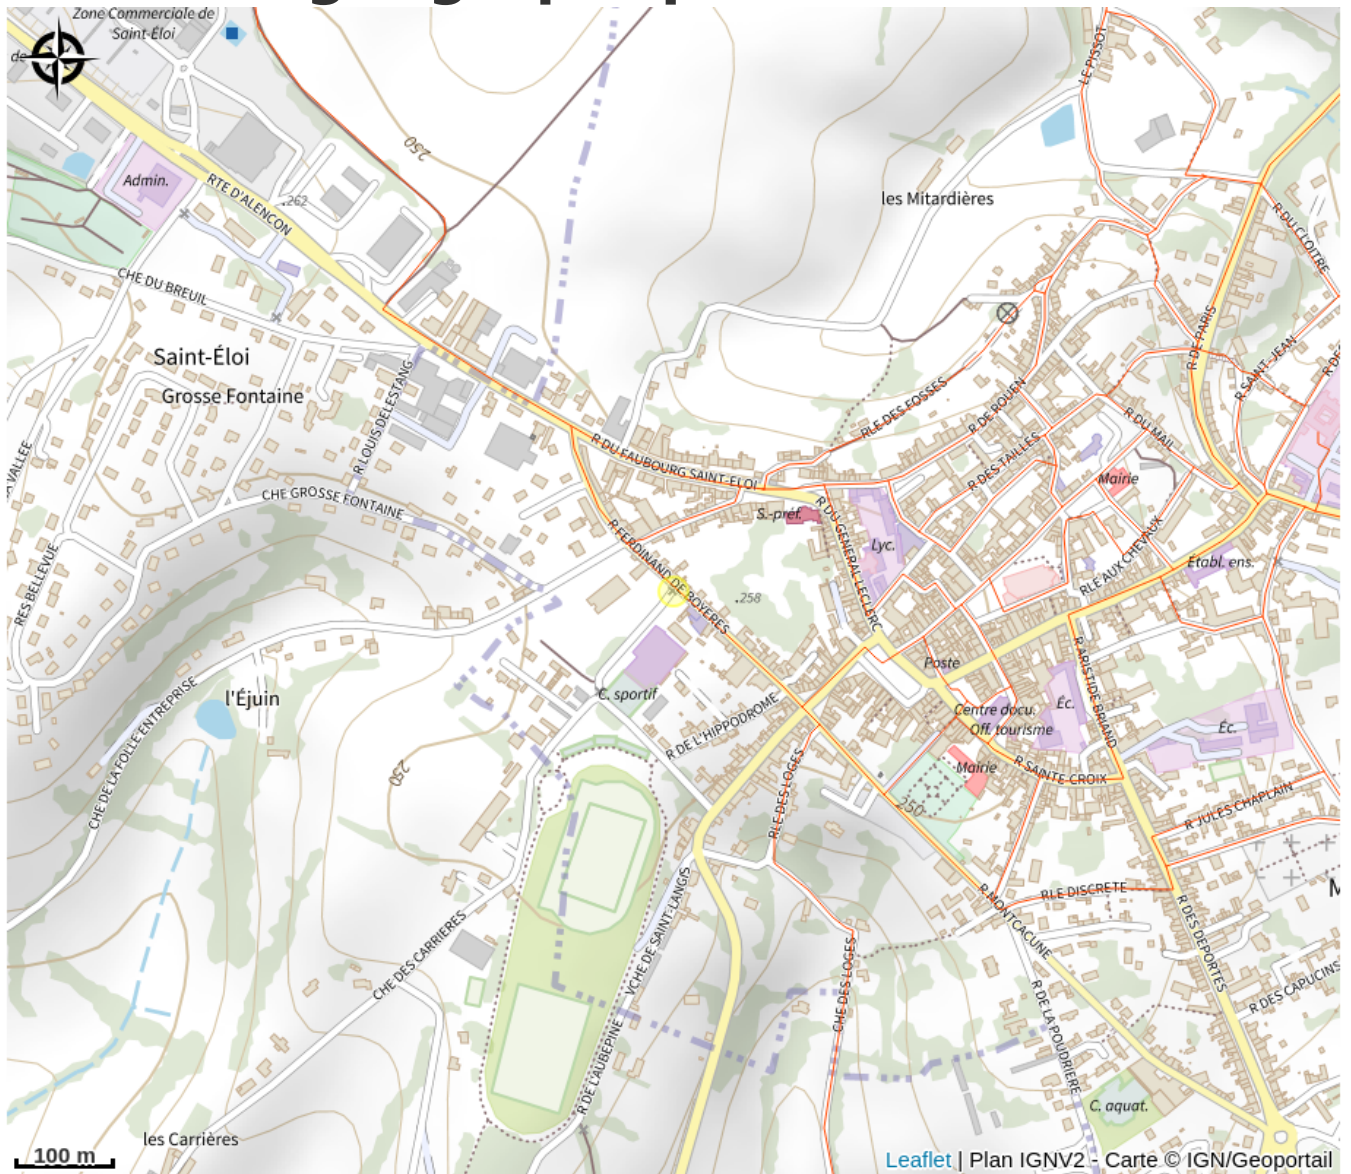

Situation géographique