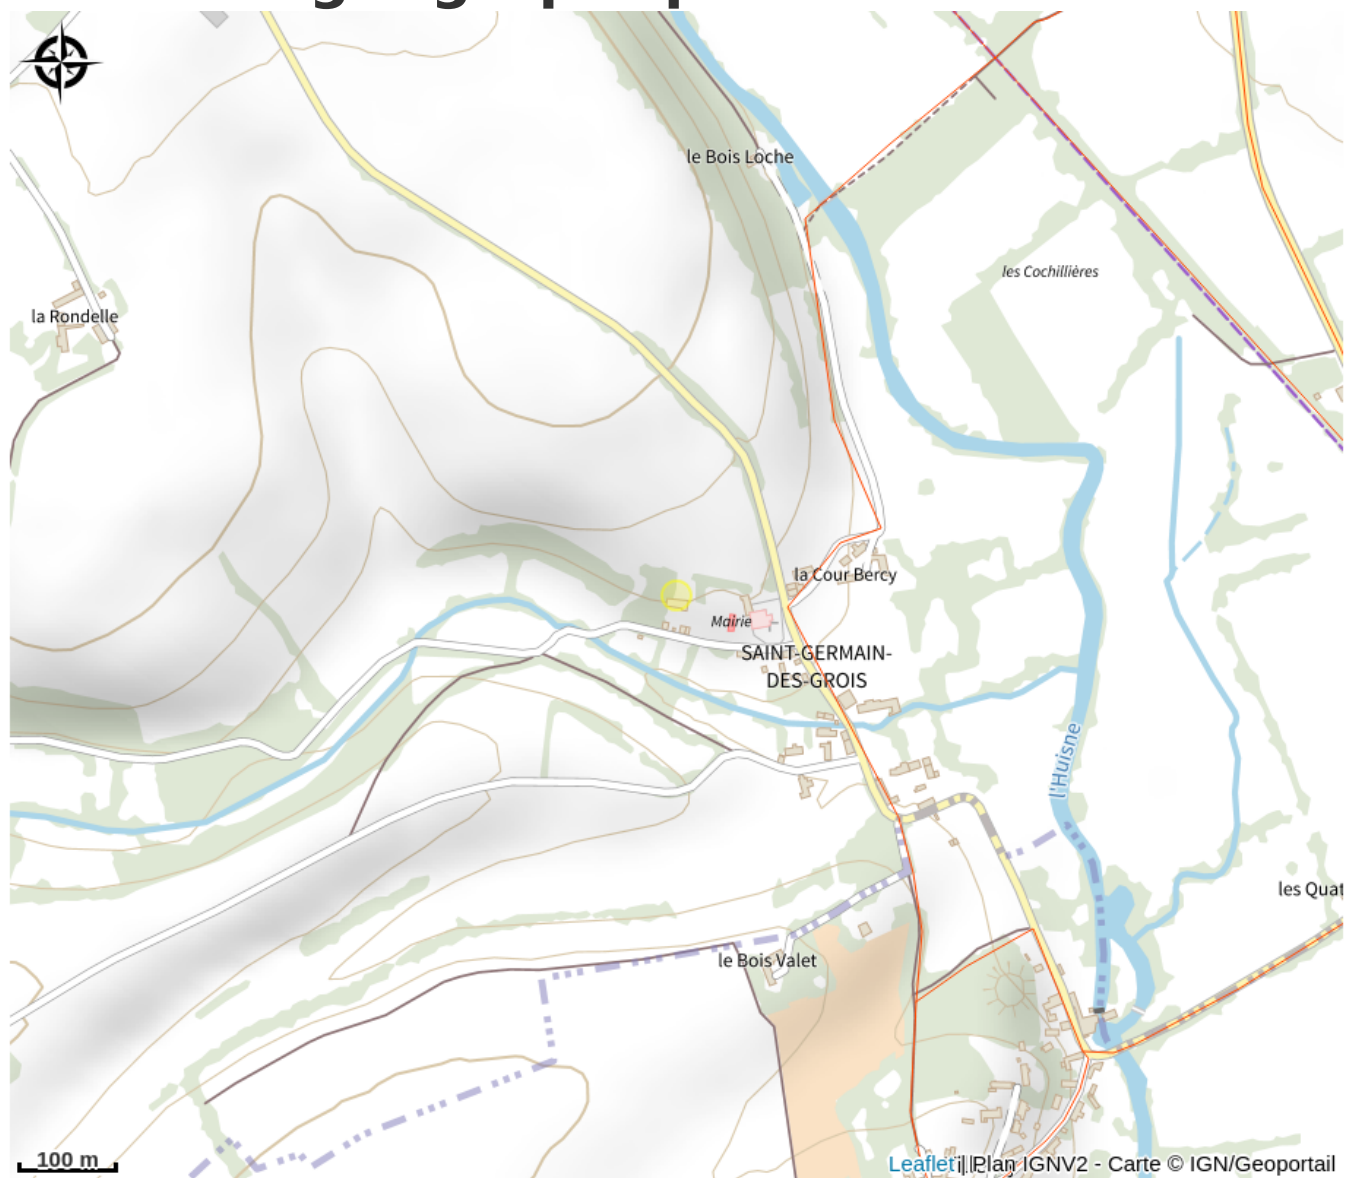

# La colline aux poneys

Communauté de Communes Cœur du Perche

©David Commenchal - Cdt61

Crédit photo : Poney-club (©D. Commenchal)

*Vous découvrirez sur notre site de 10ha, une carrière de sable de 2500 m<sup>2</sup>, un manège de 30x15 m, un rond de longe, le départ de nombreux chemins de randonnée, une écurie de 100 m<sup>2</sup> pour préparer les poneys, 10 boxes. Vous pourrez également profiter d'un clubhouse avec salle de ping-pong, baby foot, coin lecture, jeux de société, et de jeux extérieurs ... Affilié FFE - Poney-club - Balade 1 à 2h - Stage initiation/perfectionnement - Stage junior (7-14 ans) Cours collectifs pour les enfants à partir de 3 ans.*

# Situation géographique