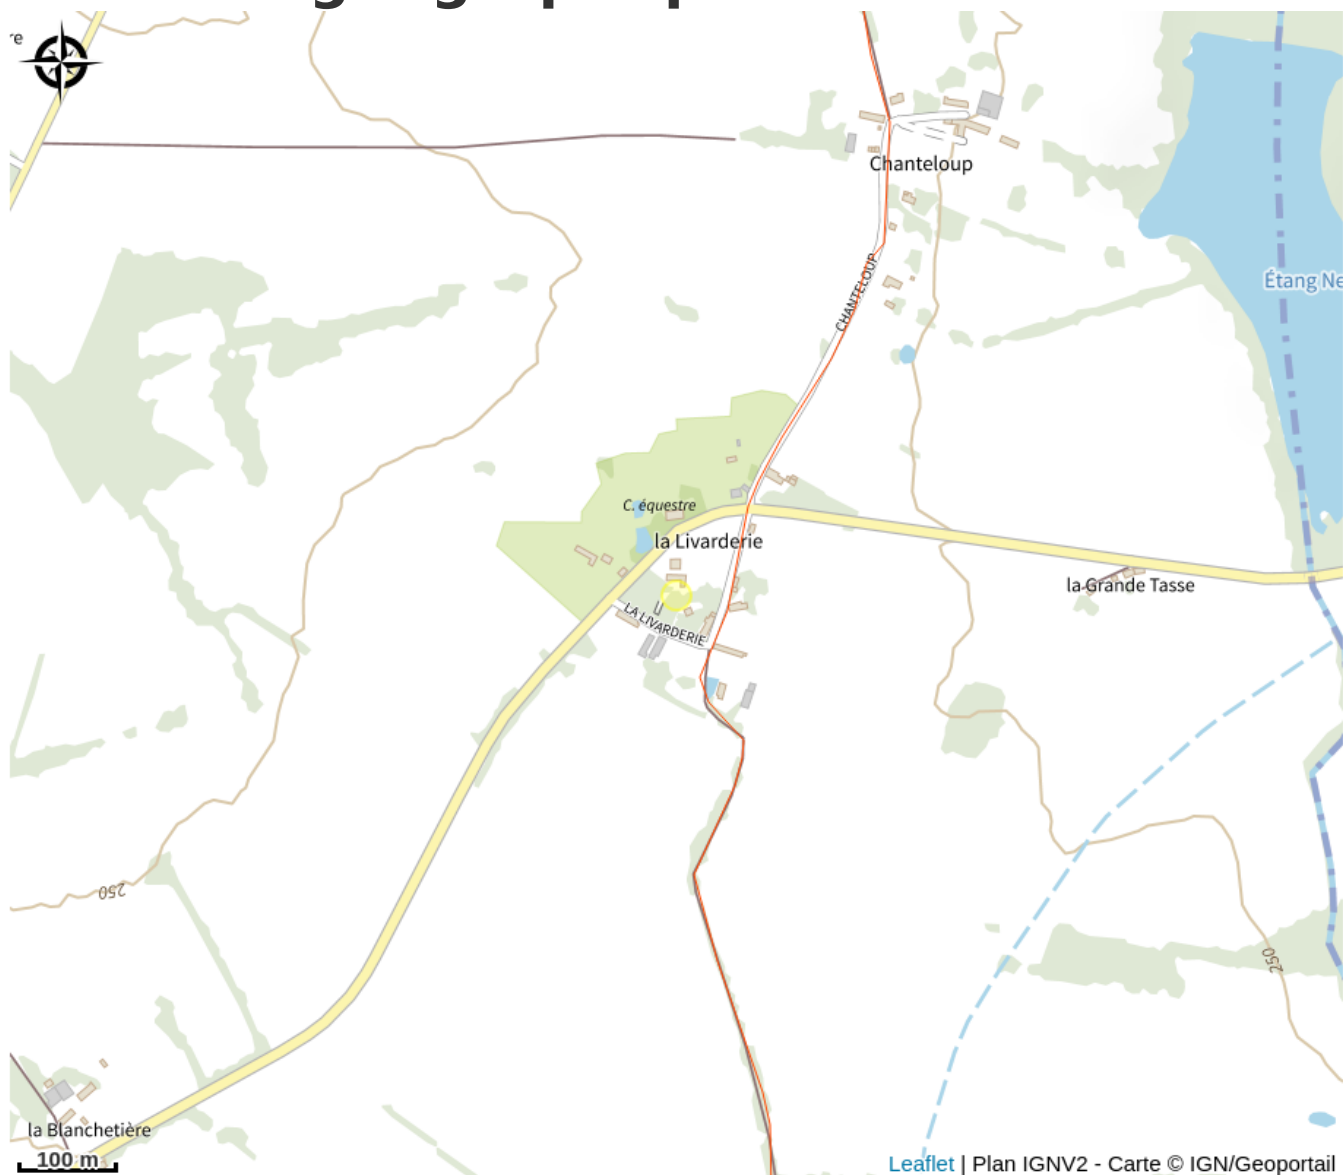

Situation géographique