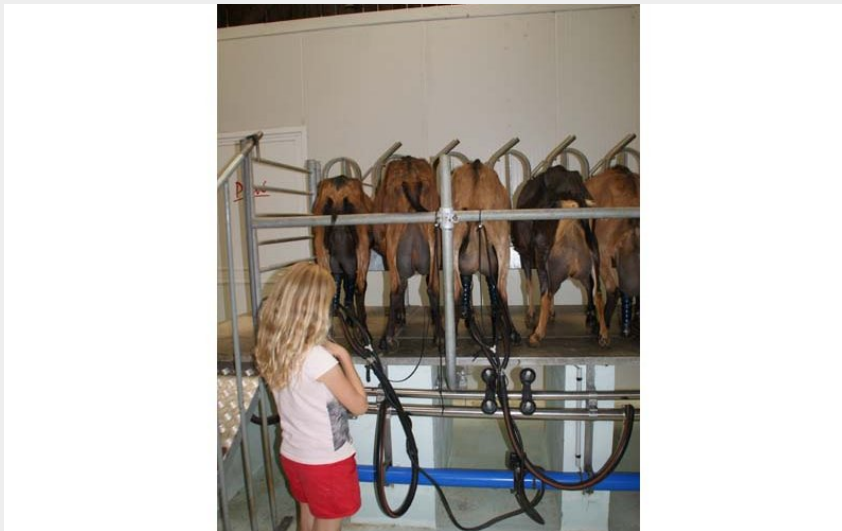

Les Chèvres de la Hutte

Communauté de Communes des Hauts du Perche

Crédit photo : Les chèvres de la Hutte (©Tourisme 61)

Profitez de votre visite dans le Perche pour découvrir notre élevage de chèvres à la ferme "La Hutte". Possibilité d'assister à la traite à 17h. Nous transformons notre lait en fromages. Fabrication artisanale BIO au lait cru moulu à la louche (crottin, bûches, trèfle du Perche, faisselles)

Infos pratiques

Categorie : A voir, à faire

Type : Équipements de loisirs

Service : Bienvenue à la ferme

Situation géographique

Toutes les infos pratiques

Informations pratiques

Période d'ouverture :