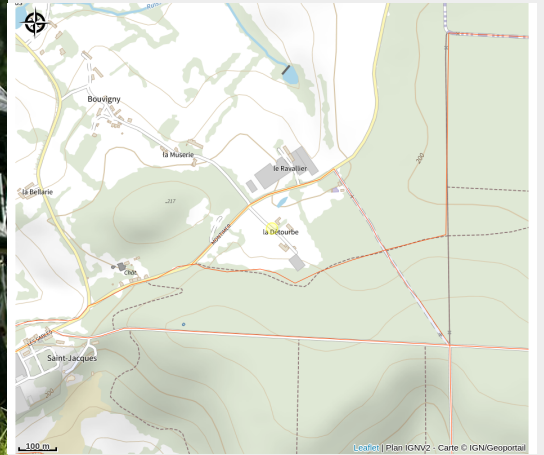

Véloc Perche

Communauté de Communes des Collines du Perche Normand

Crédit photo : à Vélo dans l'Orme en Normandie (© Lilufoto-Fotolia.com)

Location de vélos à assistance électrique haut de gamme et VTC musculaires Casque et gilet inclus. Remorque enfants, siège-enfant, vélo musculaire enfant. Location à la demi-journée, journée, ...

Période d'ouverture :

du 01/03/2024 au 01/12/2024

du 01/03/2025 au 01/12/2025

Contact

Adresse :

La Détourbe

La Perrière

61360 BELFORET-EN-PERCHE