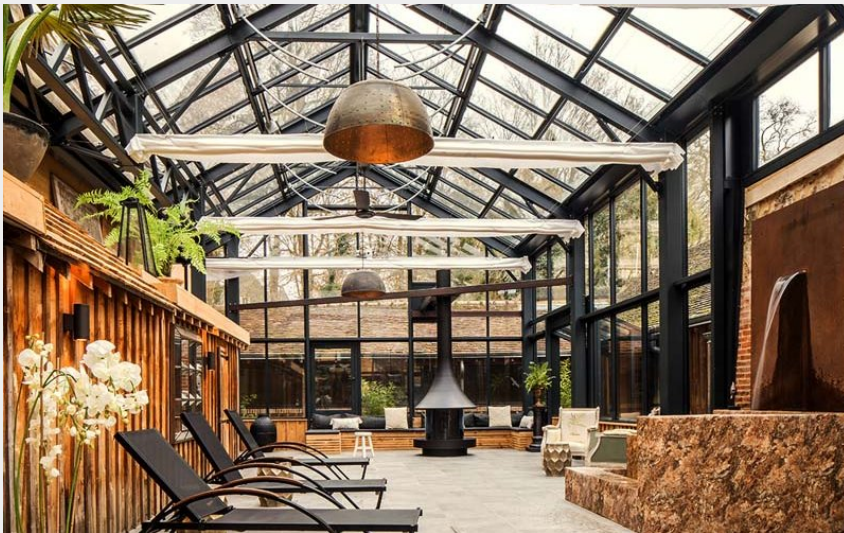

# Spa Pom

Communauté de Communes Cœur du Perche

Crédit photo : Spa Pom - Domaine de Villeray - Condeau (©Zuzana Eelsen)

*Dans les dépendances du château de Villeray, au cœur du Perche, venez vivre une expérience unique! Vous apprécierez les soins du Spa Pom et profiterez également d'un bassin de nage hydromassant, du hammam, du sauna et du salon de détente avec tisanerie. Il est nécessaire de prendre contact avec le Spa Pom pour toute information, réservation ou passage.*