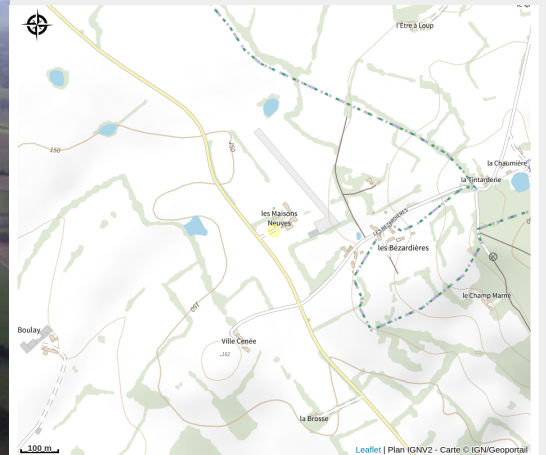

Survol du Perche, en avion ULM

Communauté de Communes des Collines du Perche Normand

Crédit photo : Survol du Perche en ULM - St Germain de la Coudre (©Survol du Perche)

Survol du Perche, en partenariat avec Ruby Air Services, vous propose : - des baptêmes de l'air en avion ULM - des balades aériennes touristiques à la carte (durée et circuit de votre choix, sur toute la Normandie. Notre avion a 5 heures d'autonomie) - de l'initiation et de la formation au pilotage, jusqu'au brevet de pilote avion ULM - vols événementiels (fêtes, comités d'entreprises,...) - photos et vidéos aériennes Découvrez toute les richesses et beautés des paysages vallonnés du Perche, ses manoirs et châteaux, vus du ciel. Réservation, et vente de billets cadeaux, en ligne sur notre site. Ecole labellisée par la FFPLUM (Fédération Française d'ULM). English speaking, foreign visitors are welcome.