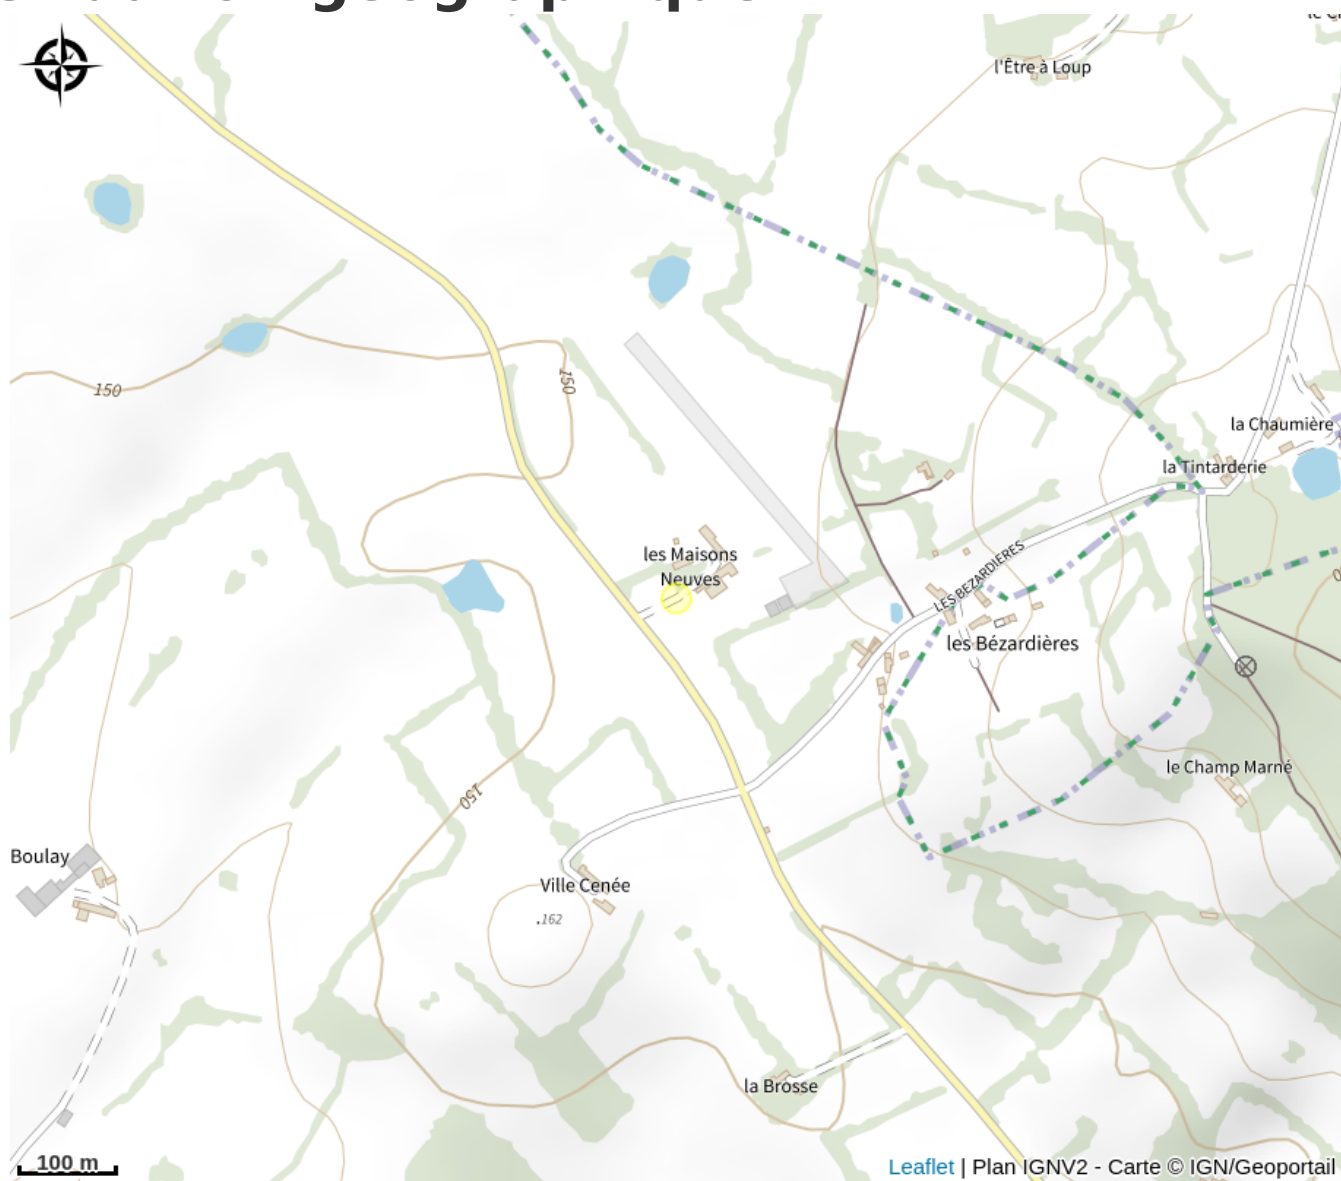

Situation géographique