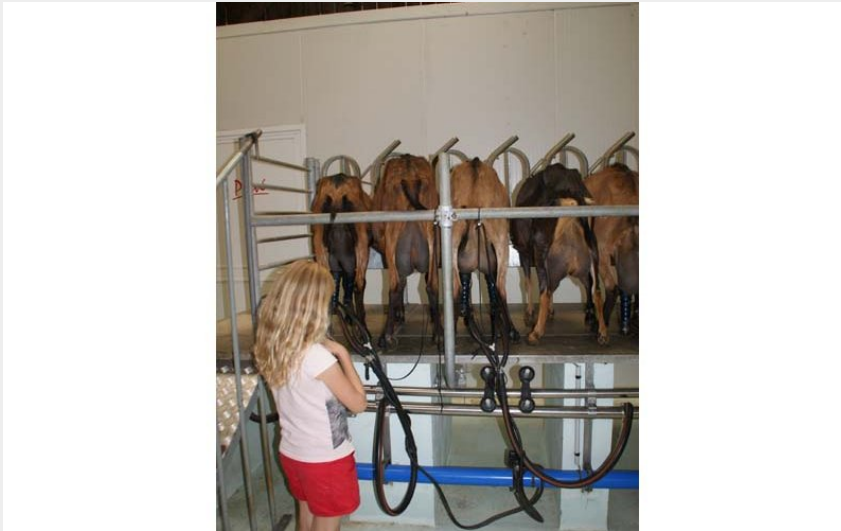

Les Chèvres de la Hutte

Communauté de Communes des Hauts du Perche

Crédit photo : Les chèvres de la Hutte (©Tourisme 61)

Profitez de votre visite dans le Perche pour découvrir notre élevage de chèvres à la ferme "La Hutte". Possibilité d'assister à la traite à 17h. Nous transformons notre lait en fromages. Fabrication artisanale BIO au lait cru moulu à la louche (crottin, bûches, trèfle du Perche, faisselles)

Infos pratiques

Categorie : A voir, à faire

Type : Équipements de loisirs

Service : Bienvenue à la ferme

Situation géographique

Toutes les infos pratiques

Informations pratiques

Période d'ouverture :