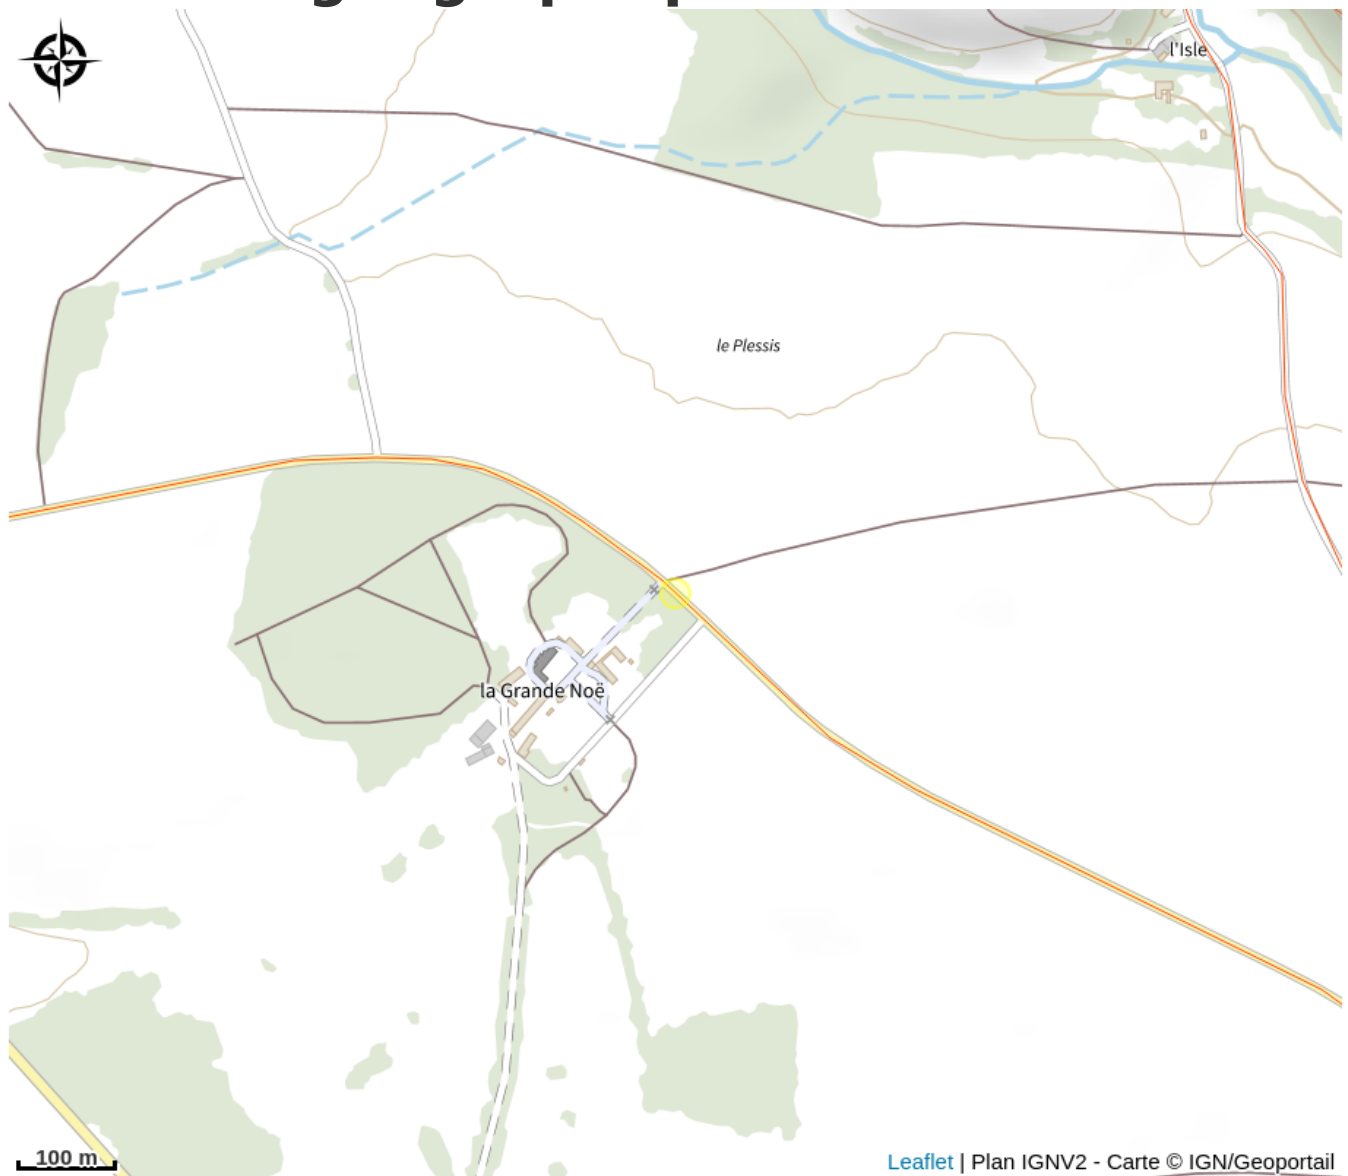

Situation géographique