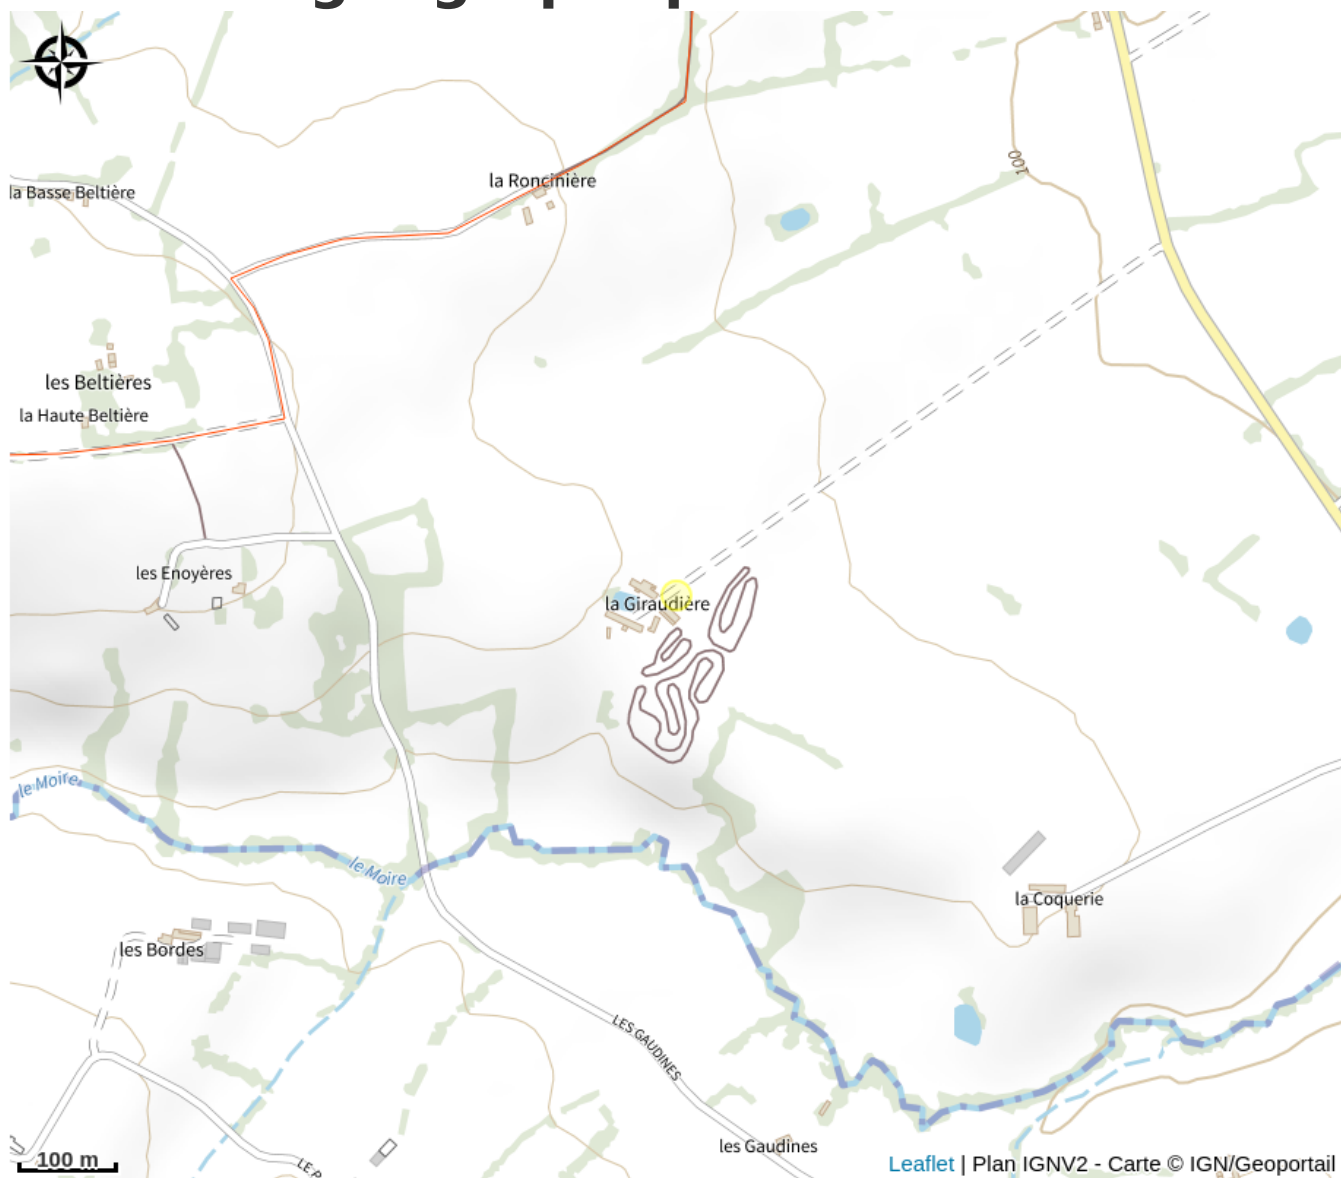

Situation géographique