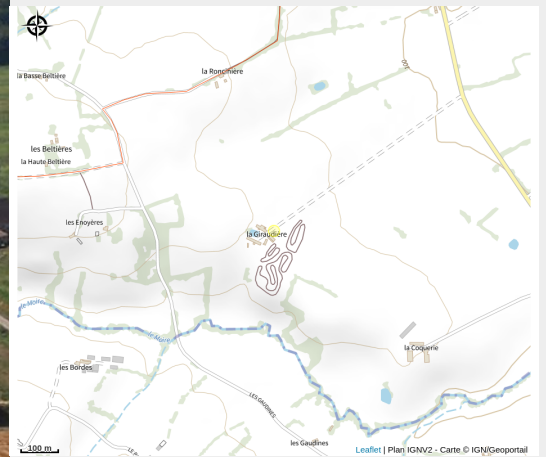

Extrem Motos - Location, initiation et randonnées

Communauté de Communes des Collines du Perche Normand

Crédit photo : Extrem motos - St Germain de la Coudre (©Extrem motos)

Location de mini moto cross enfant, Pit Bike et Bigy YCF. 3 circuits privés de 400 à 1200 m. A partir de 6 ans. Pistes accessibles également avec votre propre moto (Pit Bike). Être équipé d'un maillot manches longues ou sweat, pantalon et chaussures fermées. Extrem Motos vous propose également de l'initiation à la moto électrique à partir de 14 ans (avec le BSR), découverte, prise en main mais également randonnée ! Initiations et randonnées sont accompagnées par un moniteur diplômé (10 personnes maximum). L'initiation permet une prise en main accompagnée de la moto électrique et roulage sur piste. Les randonnées « découverte » (1h) et « sport » (1h30) se pratiquent dans la campagne percheronne.