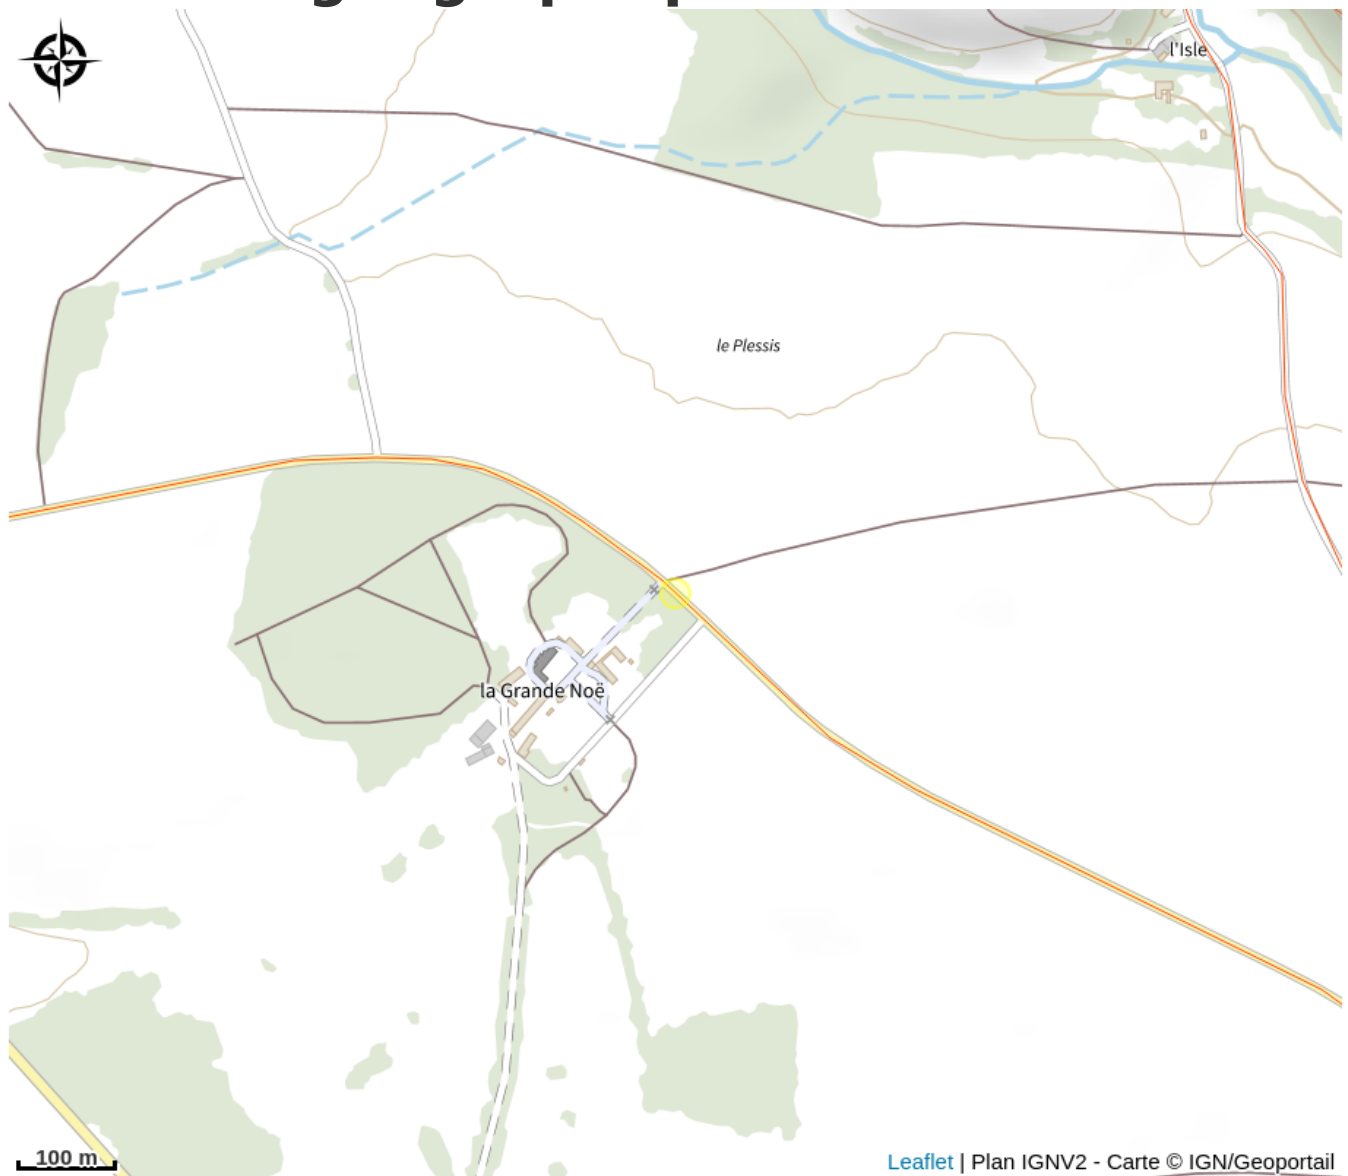

# Filo'Parc - Parcours perché

Communauté de Communes des Hauts du Perche

Crédit photo : Filo'Parc - Moulicent (©A. de Longcamp)

*Notre « parcours aérien », est perché dans les arbres ! Insolite et composé d'activités physiques, musicales et sensorielles, sans oublier la piscine à boules, et nos tyroliennes au sol pour les courses folles ! Le tout en sécurité, et sans besoin de harnais. Venez donc vous amuser : en famille, entre amis, pour les tous petits et pour les grands aussi ! Dans les petits cabanons vous trouverez des instruments de musique, des activités sensorielles en palpant et saisissant des matières, des activités éducatives où la résolution de devinettes vous apprendra à vous et à vos enfants quelques secrets de la nature. Vous pourrez vous détendre dans les espaces de filets, plonger et crapahuter dans la piscine à boules ou vous lancer des balles légères géantes et colorées, grimper, escalader, rebondir, vous balancer, glisser... Vous testerez votre talent d'équilibriste dans*

# Situation géographique