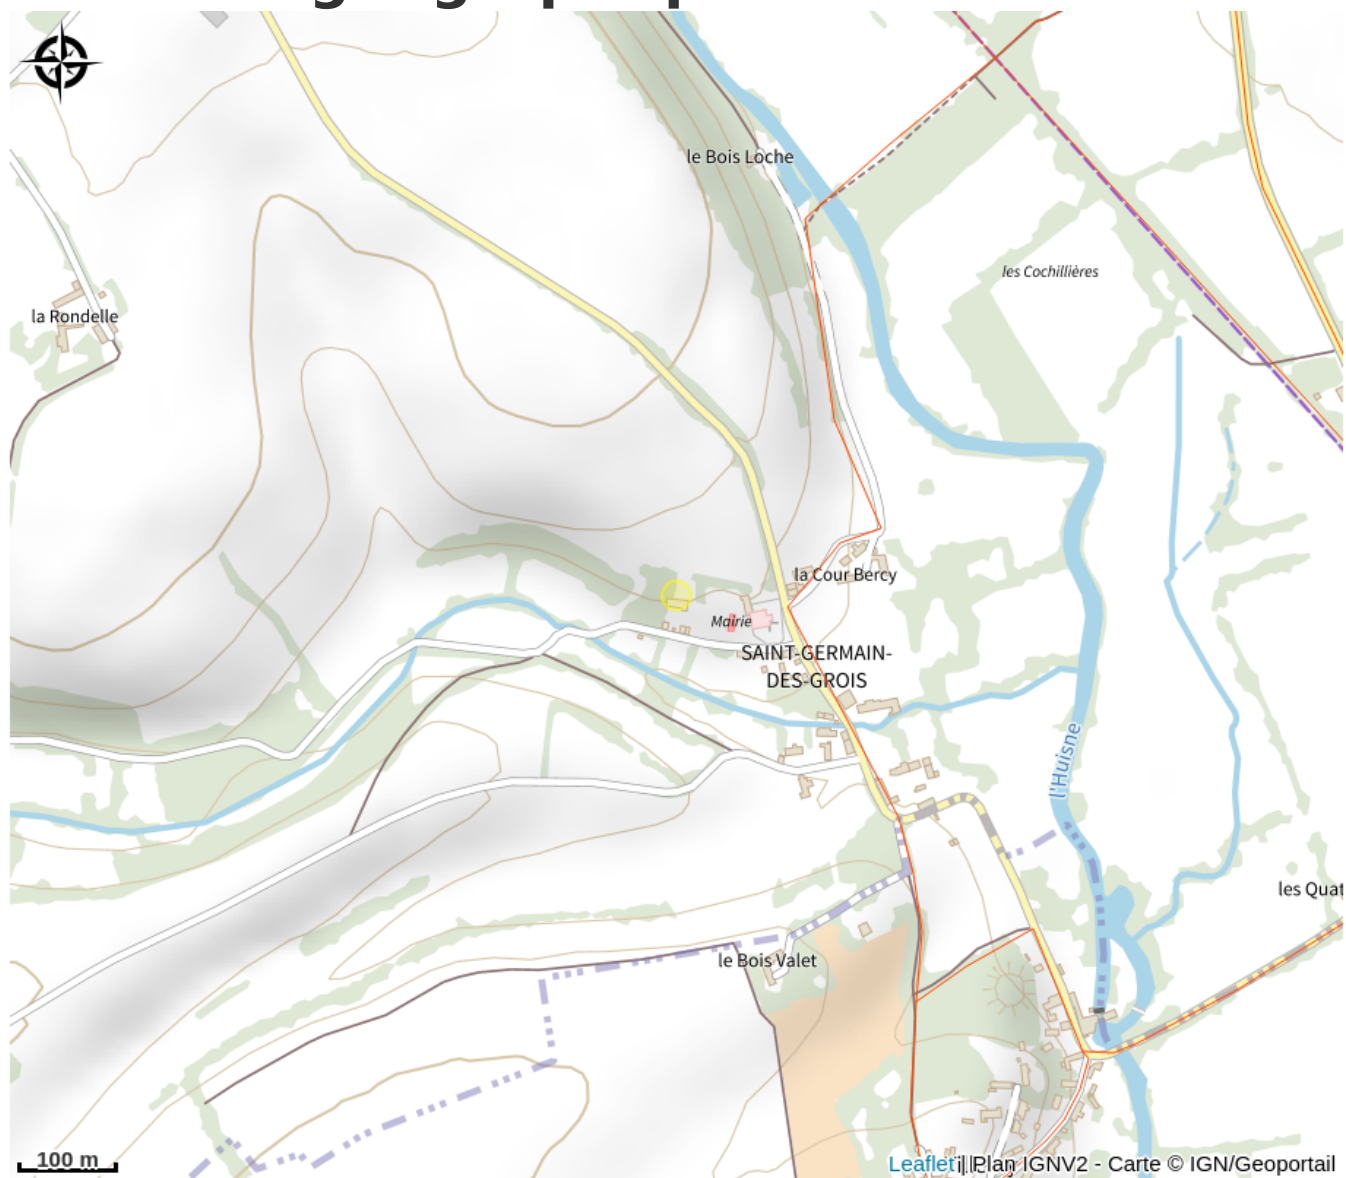

Situation géographique