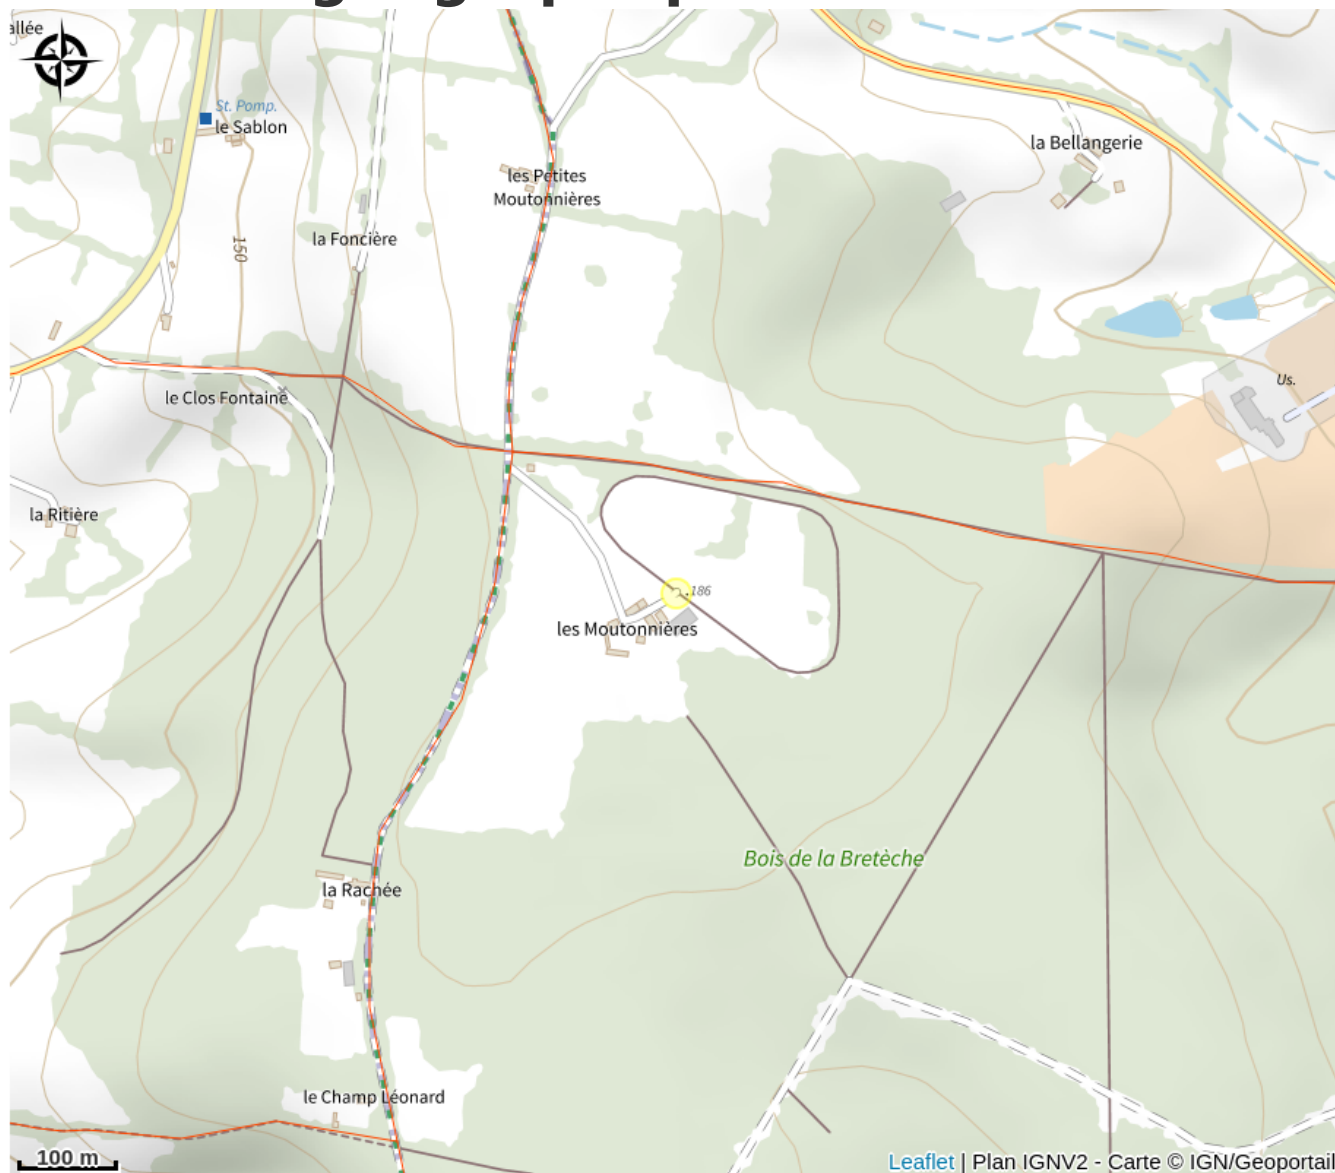

Situation géographique