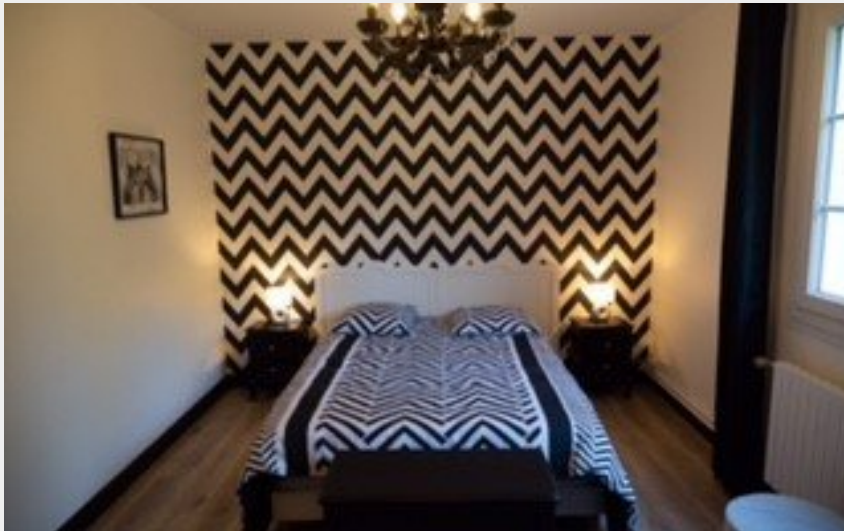

Gîte de la tuilerie d'en haut

Communauté de Communes du Perche

Crédit photo : GÎTE DE LA TUILERIE D'EN HAUT (Adeline PIGEARD)

Profitez des soirées au coin du feu l'hiver avec la grande cheminée, du spa, de la grande piscine et terrasse l'été. Vous disposez de 2 bureaux avec Wifi (fibre). Grande cuisine bien équipée, coin repas ainsi qu'une grande salle à manger et d'un grand salon. 4 grandes chambres dont 1 suite parentale, 2 salles de bain et 2 WC séparés.