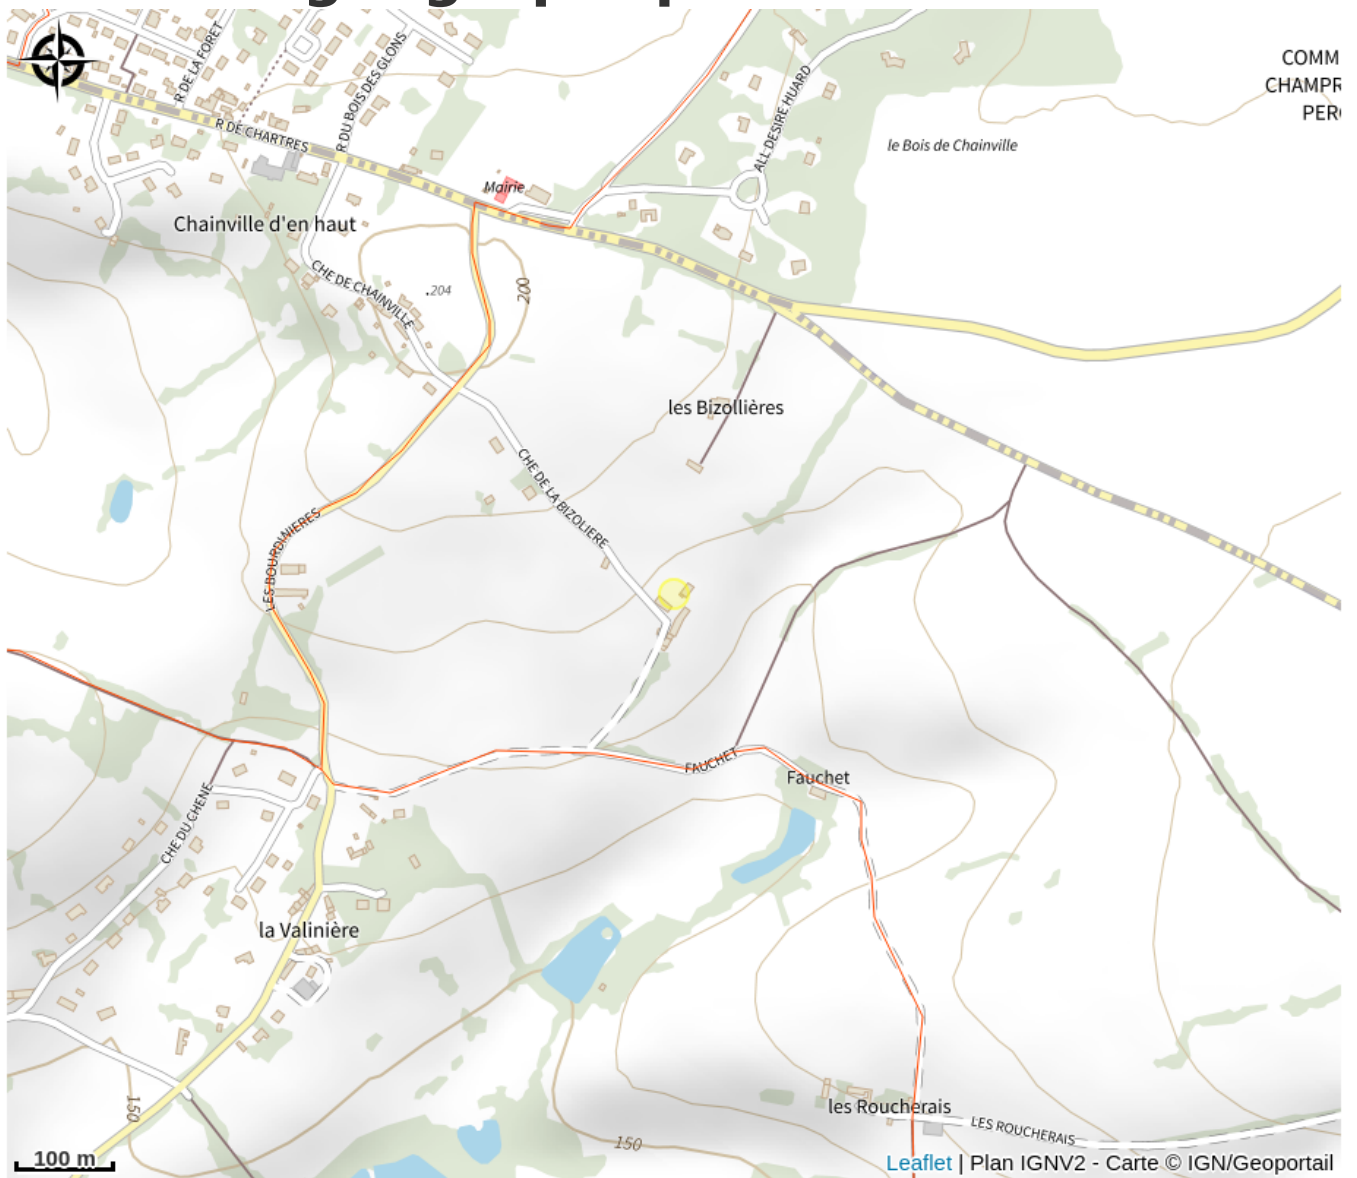

# Aire de camping-car de la Grande Bizollière

Communauté de Communes du Perche

Crédit photo : Chouette effraie (©CathieGalet)

# Situation géographique

### Adresse :

Lieu-dit La Bizollière  
28400 TRIZAY-COUTRETOT-SAINT-SERGE