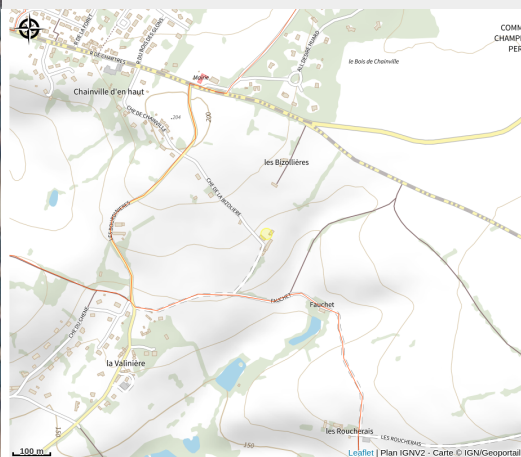

# Aire de camping-car de la Grande Bizollière

Communauté de Communes du Perche

Crédit photo : Chouette effraie (©CathieGalet)

# Situation géographique

### Adresse :

Lieu-dit La Bizollière  
28400 TRIZAY-COUTRETOT-SAINT-SERGE