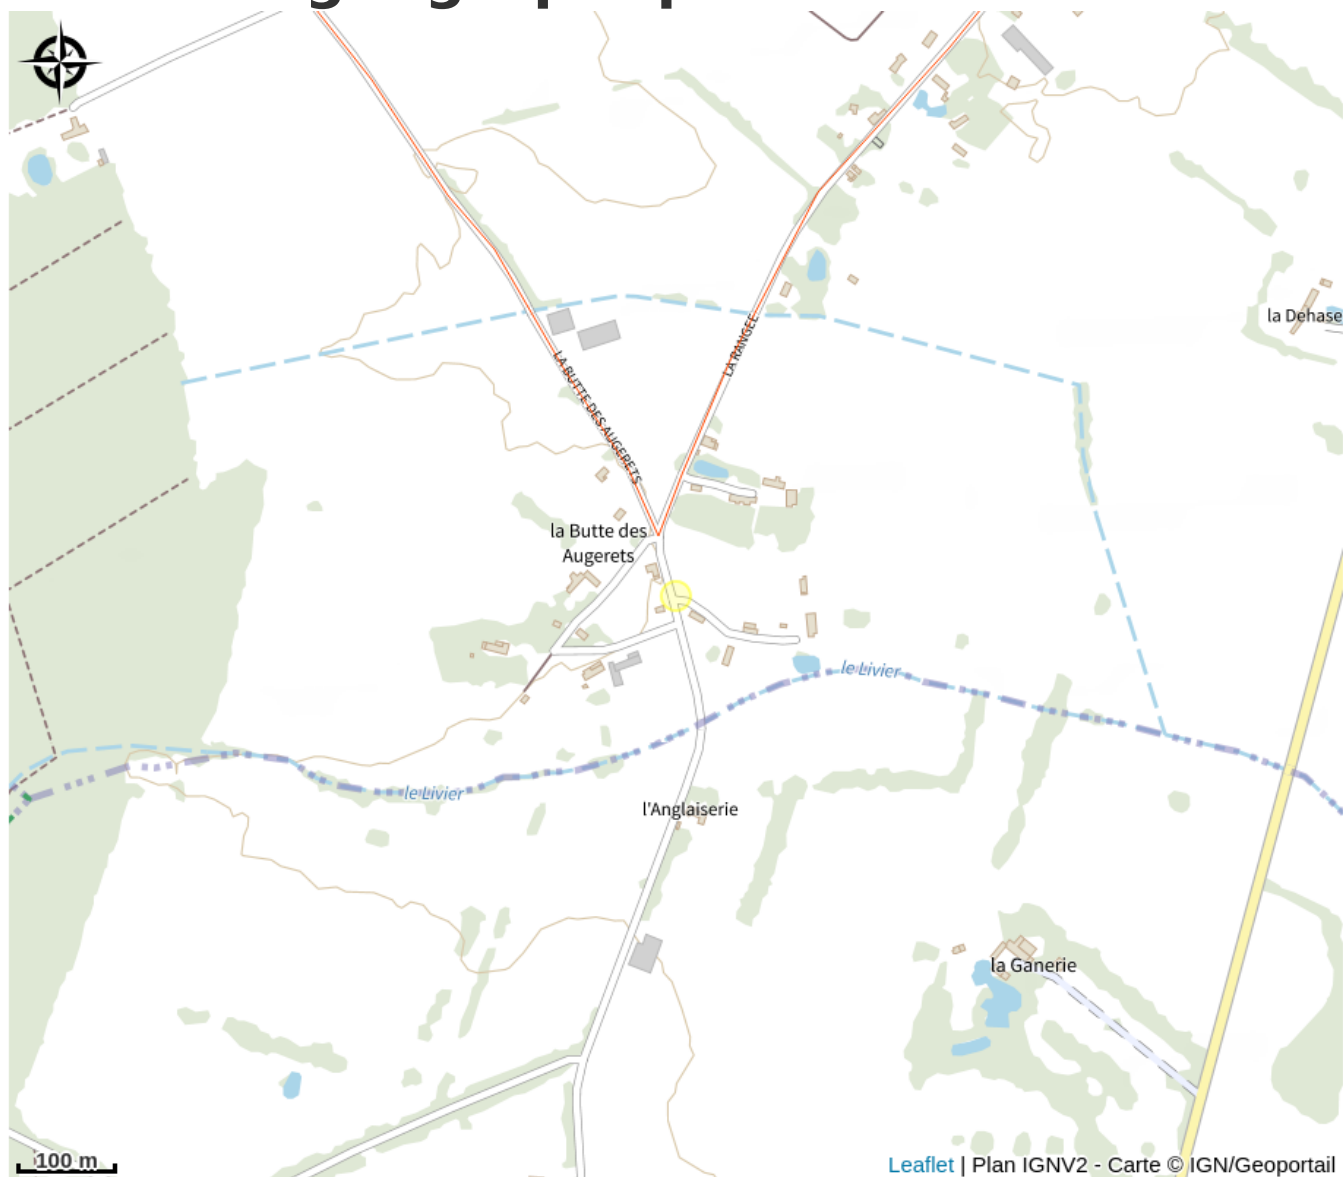

Natura L'Arc

Communauté de Communes des Hauts du Perche

Crédit photo : Natura L'Arc (© Natura L'Arc)

Base de loisirs sur le thème du tir à l'arc. Pour les débutants enfant ou adulte : initiation sur cible ou en parcours 2D/3D (avec encadrement) Pour les archers : parcours permanent 3D, Nature, Campagne Pour tous, jeux d'arc : battle archery, tir au drapeau, sarbacane...

Infos pratiques

Catégorie : A voir, à faire

Type : Équipements de loisirs

Situation géographique

Toutes les infos pratiques

Contact

Adresse :

25 La Rangée
Neuilly sur Eure
61290 LONGNY LES VILLAGES