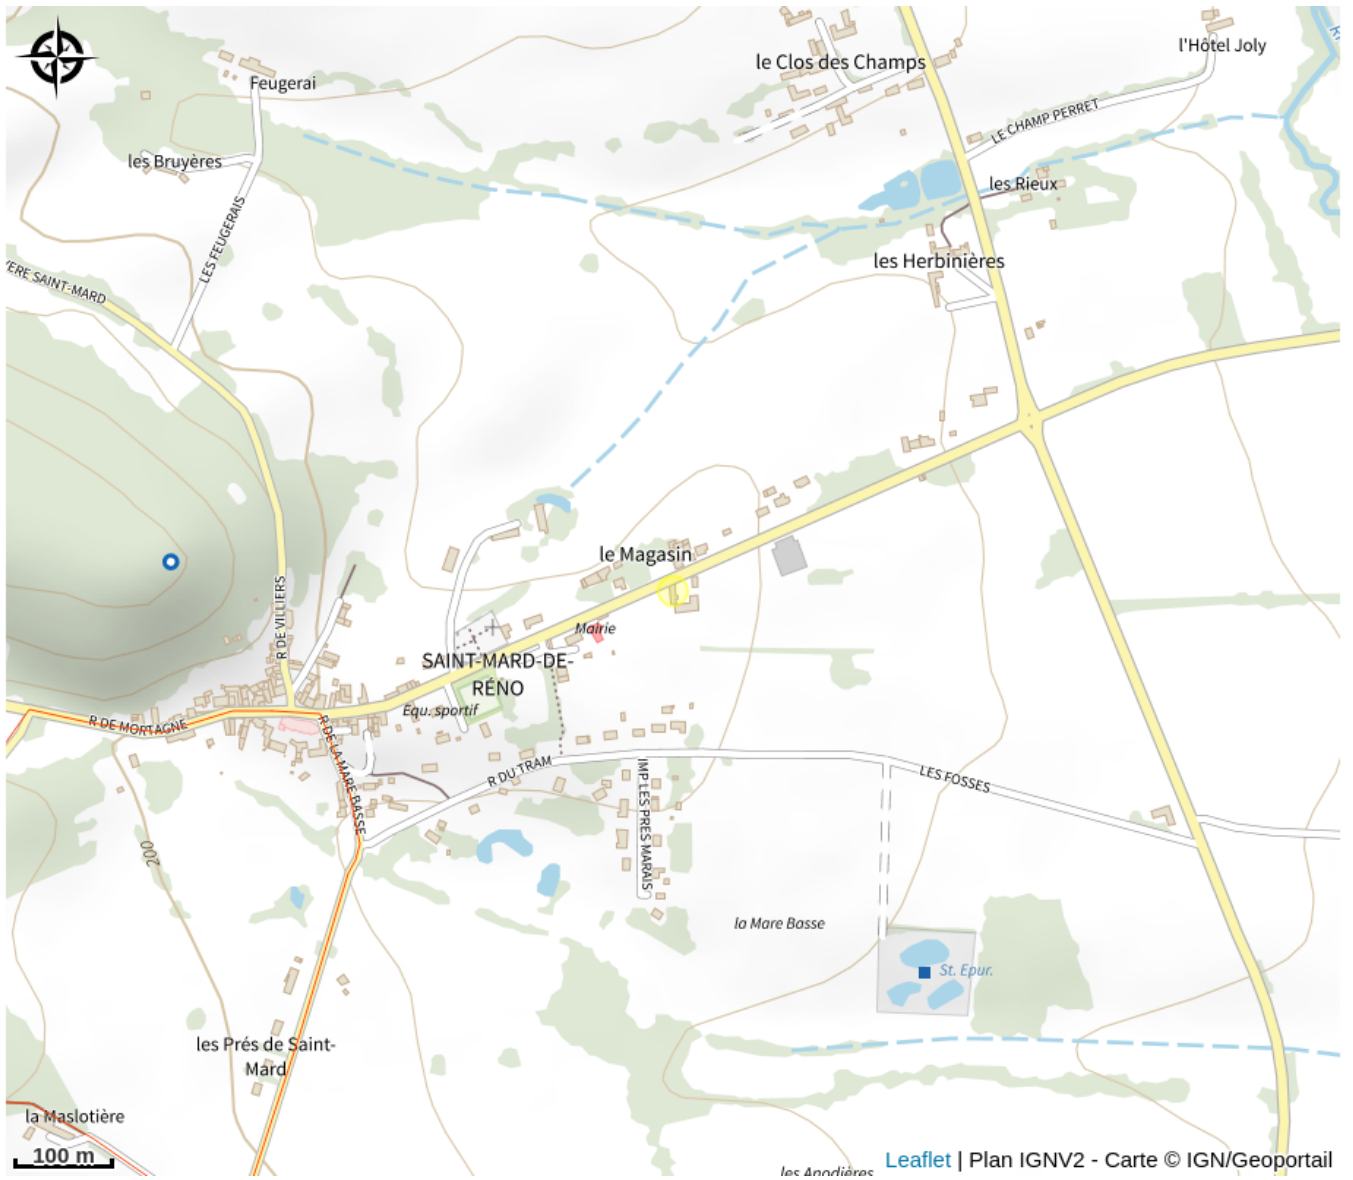

# Gîte Gîtes de France Le Petit Magasin

Communauté de Communes du Pays de Mortagne-au-Perche

Gîtes de France Orne

Credit photo : Gîtes de France Le Petit Magasin (© Gîtes de France Orne)

Esprit totalement récup' pour cette adresse au cœur du Perche ! A deux pas de la magnifique forêt domaniale de Réno Valdieu, vous pourrez rejoindre par le sentier GR 22 La Chapelle Montligeon et son incroyable édifice qui lui vaut le nom de "cathédrale dans les champs". Si le gîte attenant avec piscine « le Grand Magasin » n'est pas loué, possibilité d'accès à la piscine avec un supplément de 200 €/semaine. Maison percheronne mitoyenne à un autre gîte, avec chauffage solaire inclus. Rez de chaussée : vaste séjour avec espace salon (TV, cheminée à foyer ouvert) et cuisine entièrement équipée, salle d'eau (double vasque et douche à

## **Situation géographique**

### Adresse :

26 rue de Réno  
61400 SAINT-MARD-DE-RENO