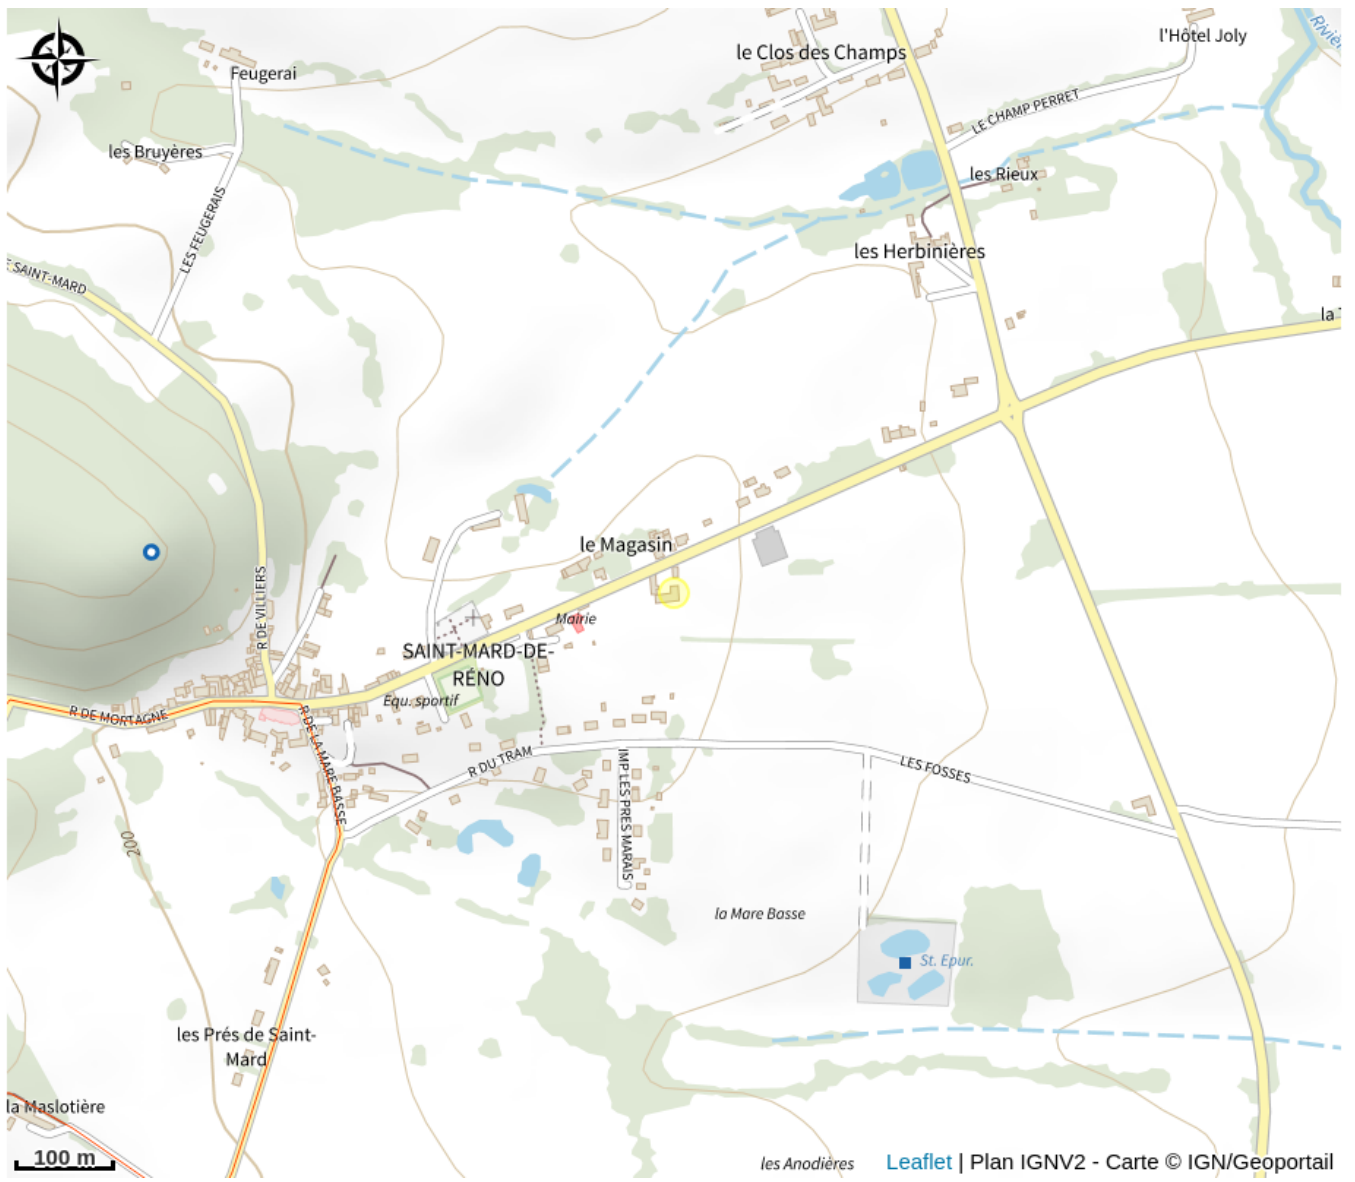

Gîtes de France Le Grand Magasin

Communauté de Communes du Pays de Mortagne-au-Perche

Crédit photo : Gîtes de France Le Grand Magasin (© Gîtes de France Orne)

Le gîte parfait pour les tribus ! La vaste salle de séjour permet de réunir les grandes familles (attention tout dépassement de capacité sera refusé). La famille Chaillou a entièrement reconstruit cette maison chauffée en autosuffisance par les panneaux solaires du toit. L'intérieur a été aménagé dans un esprit totalement récup' avec tout le confort, sans oublier une piscine accessible depuis le séjour aux dimensions de rêve... Un vidéo projecteur et une enceinte sono bluetooth sont mis à disposition Les draps pour le lit bébé ne sont pas fournis Maison avec accès direct à la piscine d'intérieure privative 9 x 4 mètres, équipée de la nage à contre

Situation géographique

les Anodières Leaflet | Plan IGNV2 - Carte © IGN/Geoportail

Toutes les infos pratiques

Contact

Adresse :

26 rue de Réno
61400 SAINT-MARD-DE-RENO

Téléphone filaire :

02 33 28 07 00