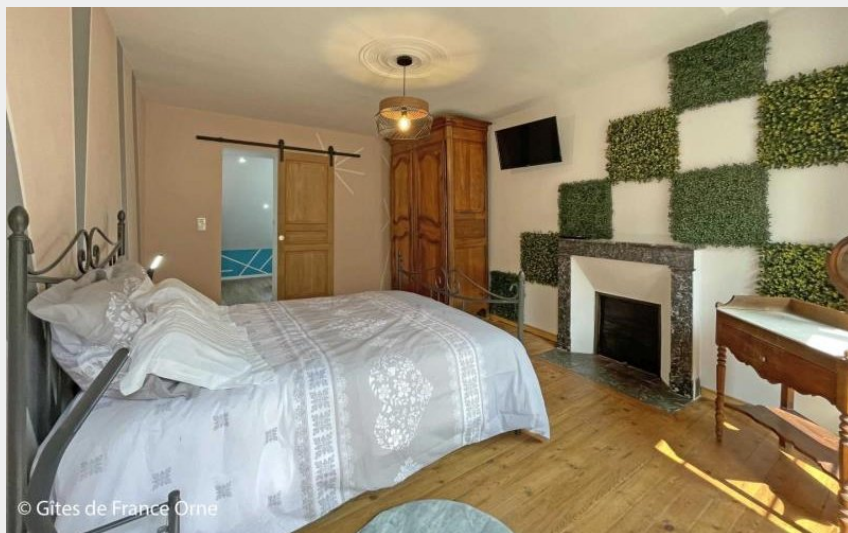

Gîte Gîte de France La Grande Devisse - Spa

Communauté de Communes du Pays de Mortagne-au-Perche

© Gîtes de France Orne

Crédit photo : Gîte de France La Grande Devisse - Spa (© Gîtes de France Orne)

Jolie maison de famille entièrement refaite à neuf, avec beaucoup de charme et équipée d'un spa privatif ! Idéalement située avec sa position centrale dans le Perche : à proximité d'activités nature avec l'étang de la Herse pour la pêche et à moins de 2 km d'une voie verte pour des balades à pied ou à vélo et visites culturelles avec les petites cités caractères tout autour comme Bellême, Longny au perche, la Perrière et Mortagne-au-Perche. Maison ancienne en pierre, mitoyenne sur deux niveaux. Rez-de-chaussée : Grande pièce à vivre avec cuisine, salon/salle à manger avec canapé lit 2 places. Salle d'eau avec douche hammam et wc

Infos pratiques

Catégorie : Où dormir

Type : Meublés et Gîtes

indépendants. Spa Desjoyaux 5 places dans une pièce de 20 m². Espace de jeux avec baby-foot, step et vélo d'appartement. Premier étage. Trois chambres dont une sous plafond ouverte sur le palier fermée par un rideau et chacune un lit double 140/190 cm fait à l'arrivée. Espace de jeux pour les enfants avec un filet suspendu. Grande terrasse de 30 m² et jardin clos de 300 m² avec portique et une cabane pour les enfants et les ados au fond du jardin avec des jeux d'extérieur. Petits chiens acceptés sur demande (15€/jour). un panier de bois fourni pour le poêle : + 10€ par panier supplémentaire. Possibilité d'être jusqu'à 8 personnes. Parking à 200 mètres.