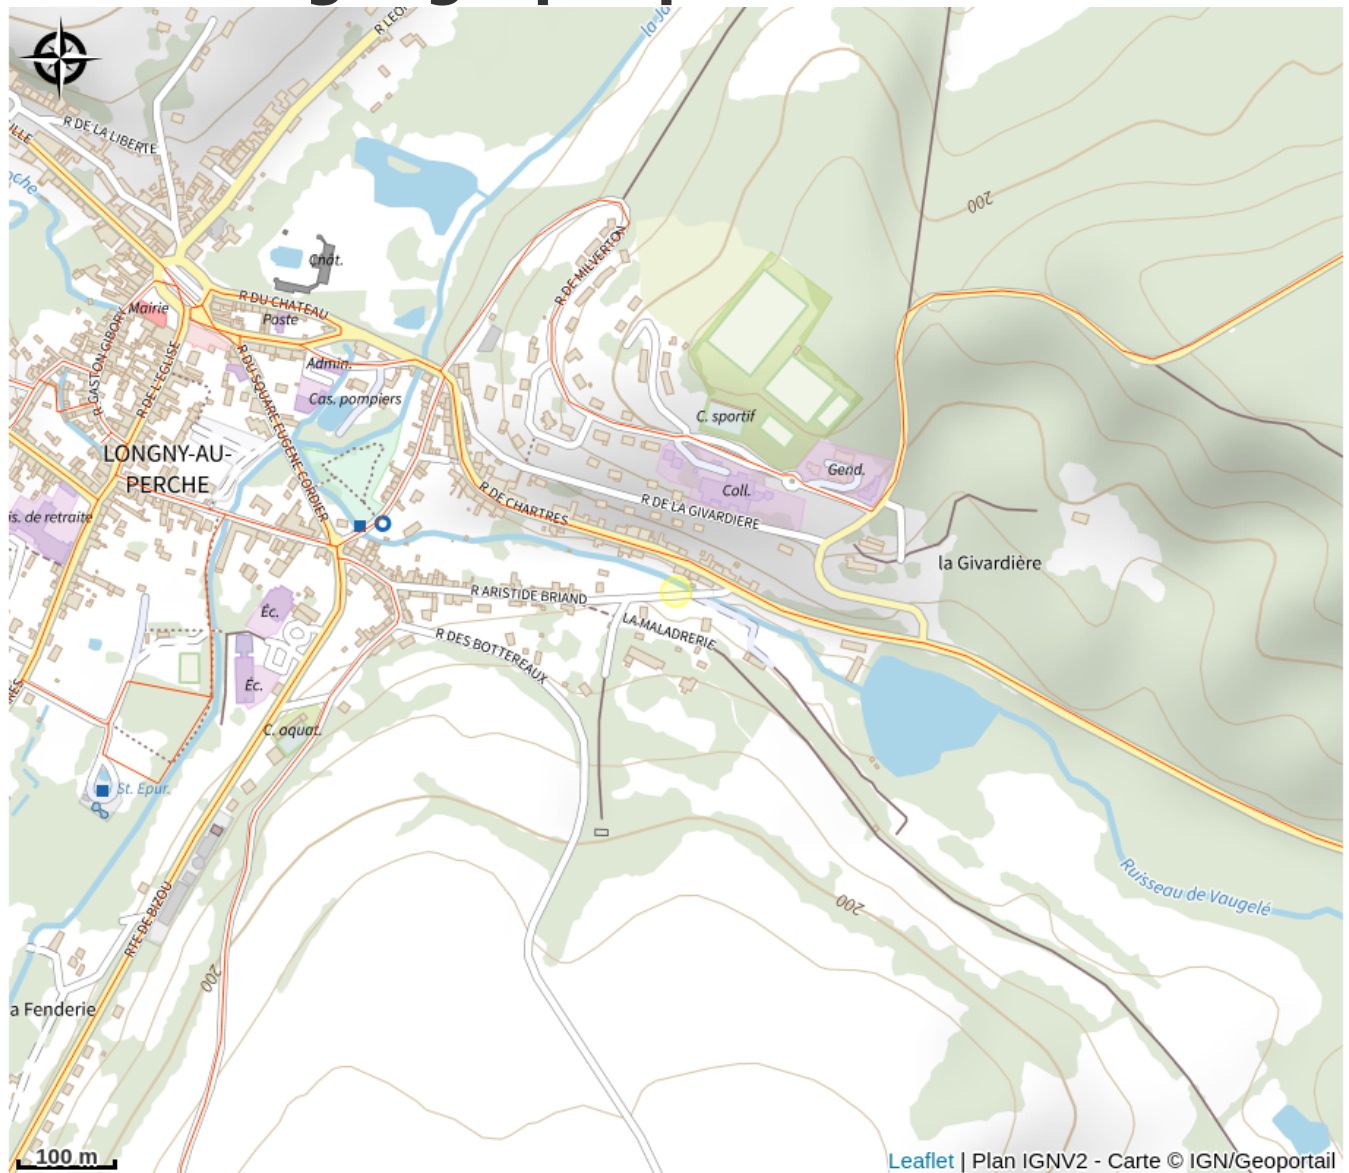

chambre avec deux lits simples 90x190 cm et un lit double 140x190 cm
Une chambre avec un lit simple 90x190 cm
Une salle d'eau Un wc indépendant
Terrain clos de 2000 m² avec jeux pour enfant et portique
Grand garage de 60 m² et buanderie
Borne de recharge pour les véhicules électriques dans le bourg à 500 mètres
Jusqu'à 15 personnes sans supplément - caution animal de 1000€
Piscine municipale dans le village ouverte de mai à octobre
Ménage obligatoire pour clientèle professionnelle

Situation géographique