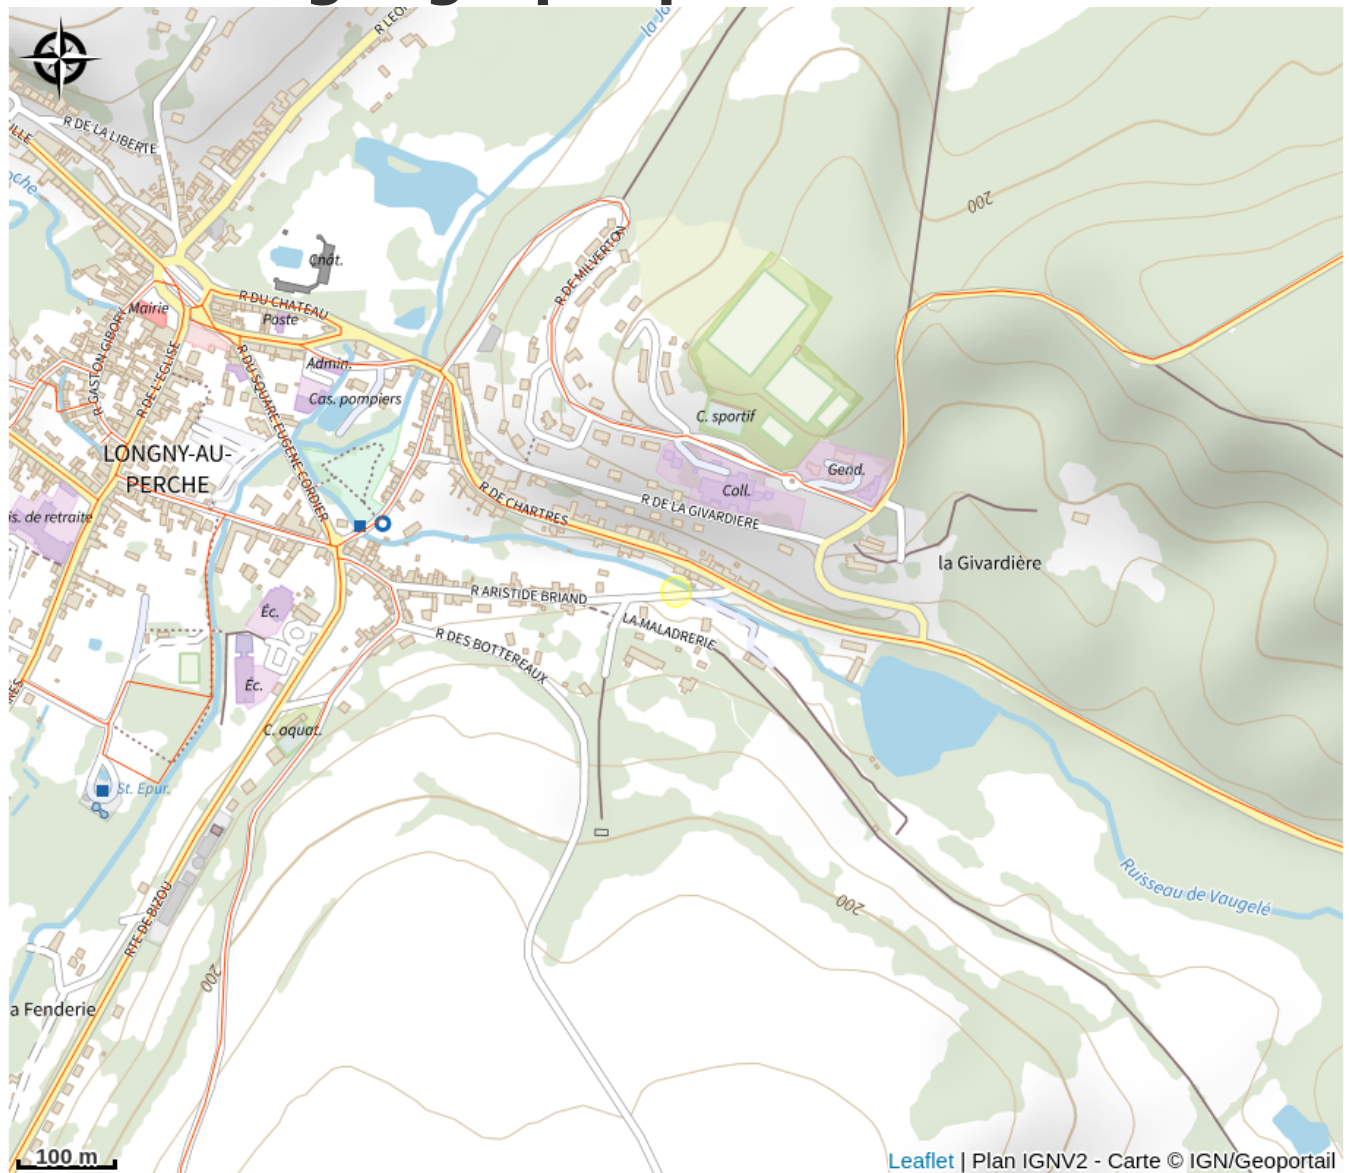

## Infos pratiques

Catégorie : Où dormir

Type : Meublés et Gîtes

C'est la maison idéale pour des vacances entre amis ou en famille dans la région très prisée du Perche en Normandie. Avec son emplacement central, elle offre un accès facile à la découverte de cette région, tandis que son confort et ses équipements promettent un séjour agréable. Point de départ également pour les randonnées !  
Pavillon sur sous-sol Rez de jardin : Une cuisine Une salle à manger avec coin salon avec canapé lit 2 personnes Une Salle d'eau avec wc 1 chambre avec un lit double 140x190 cm 1 chambre avec un lit double 160x200 cm Un wc indépendant  
1er étage : Deux chambres avec un lit double 140x190 cm Une

## Situation géographique