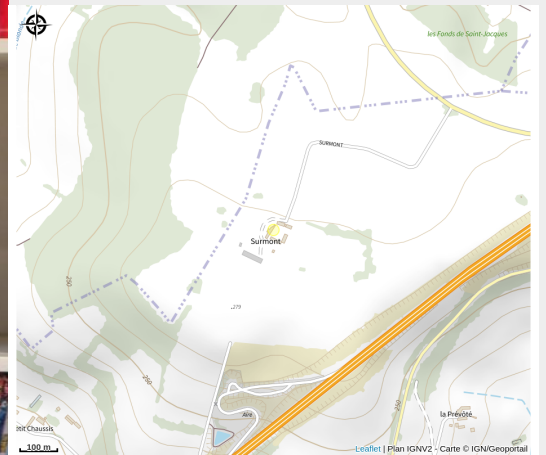

Gîtes de France Surmont

Communauté de Communes du Pays de Mortagne-au-Perche

Crédit photo : Gîtes de France Surmont (© Gîtes de France Orne)

Infos pratiques

Catégorie : Où dormir

Type : Meublés et Gîtes

Par les airs depuis sa piste privée ou simplement par la route (via la N12), venez vous blottir dans cet ancien corps de ferme châtelain de 300 m². Niché à côté de Mortagne-au-Perche, Surmont vous accueille dans ses 4 chambres indépendantes avec salles d'eau privatives. Préparez des festins pour 12 personnes grâce à sa spacieuse cuisine équipée d'électroménager moderne, dont 2 fours à chaleur tournante. Côté canapés, divertissez vous devant l'écran géant connecté, avec les jeux de société disponibles, ou plongez dans un peu de lecture à l'étage. Sortez saluer la basse-cour, promenez-vous autour des 16 hectares du jardin, et détendez-vous dans le jacuzzi au soleil couchant...