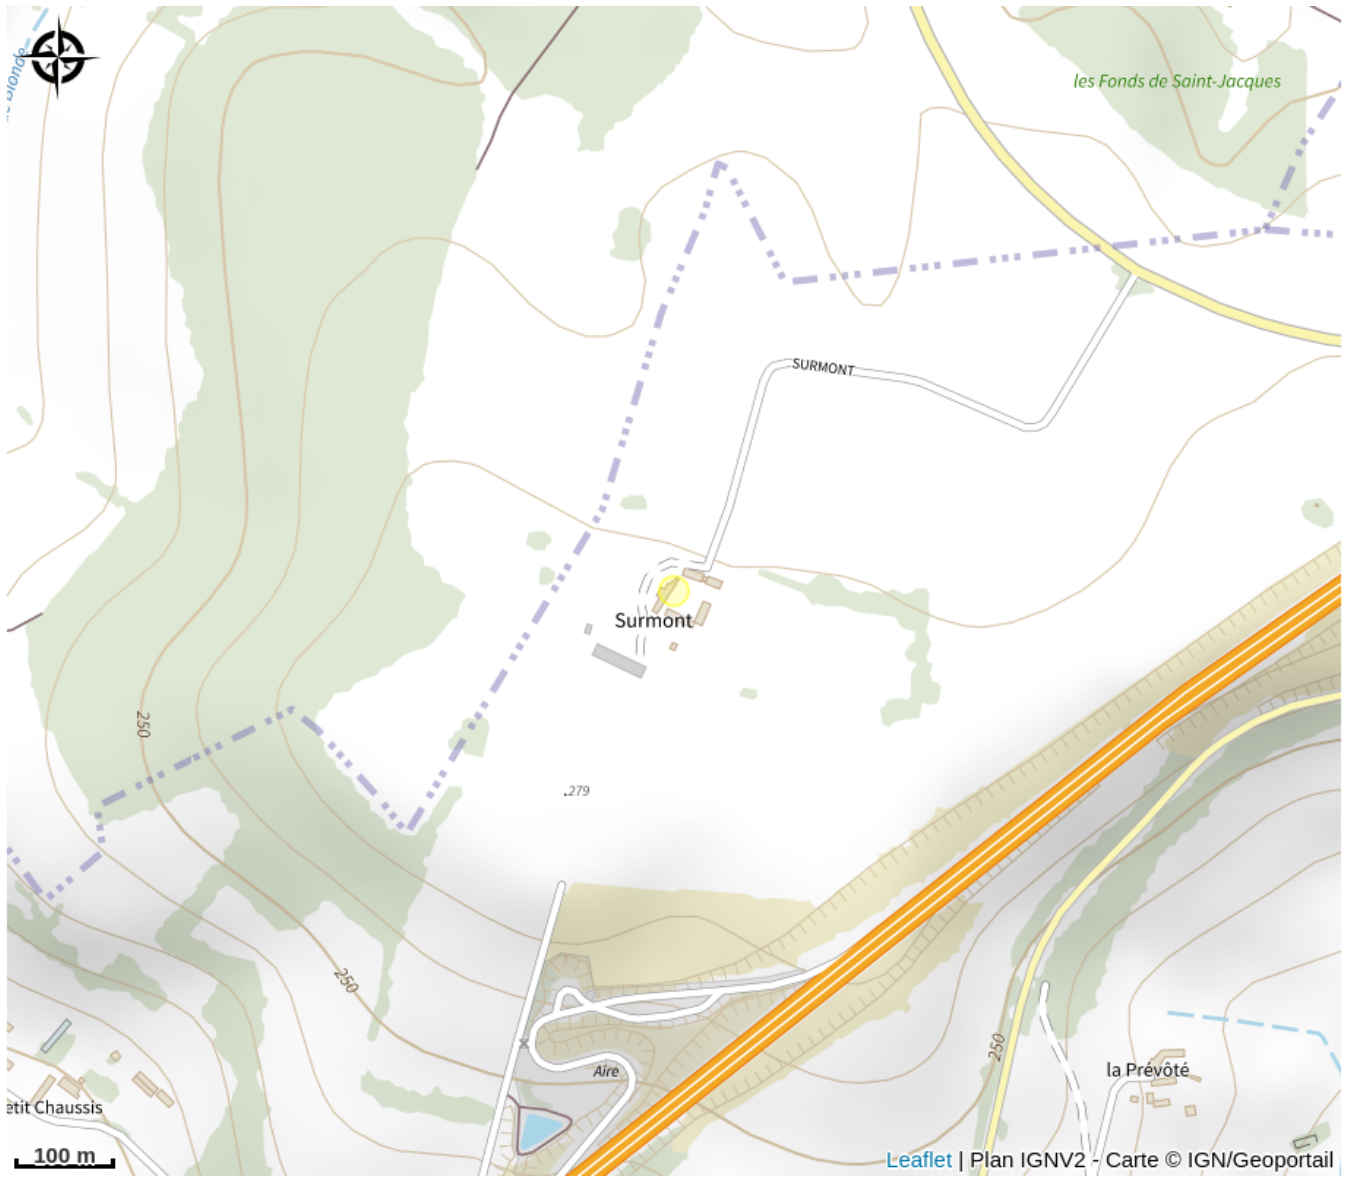

## Infos pratiques

Catégorie : Où dormir

Type : Meublés et Gîtes

Par les airs depuis sa piste privée ou simplement par la route (via la N12), venez vous blottir dans cet ancien corps de ferme châtelain de 300 m<sup>2</sup>. Niché à côté de Mortagne-au-Perche, Surmont vous accueille dans ses 4 chambres indépendantes avec salles d'eau privatives. Préparez des festins pour 12 personnes grâce à sa spacieuse cuisine équipée d'électroménager moderne, dont 2 fours à chaleur tournante. Côté canapés, divertissez vous devant l'écran géant connecté, avec les jeux de société disponibles, ou plongez dans un peu de lecture à l'étage. Sortez saluer la basse-cour, promenez-vous autour des 16 hectares du jardin, et détendez-vous dans le jacuzzi au soleil couchant...

## Situation géographique

### Adresse :

Lieu-dit Surmont  
61560 COURGEOUT