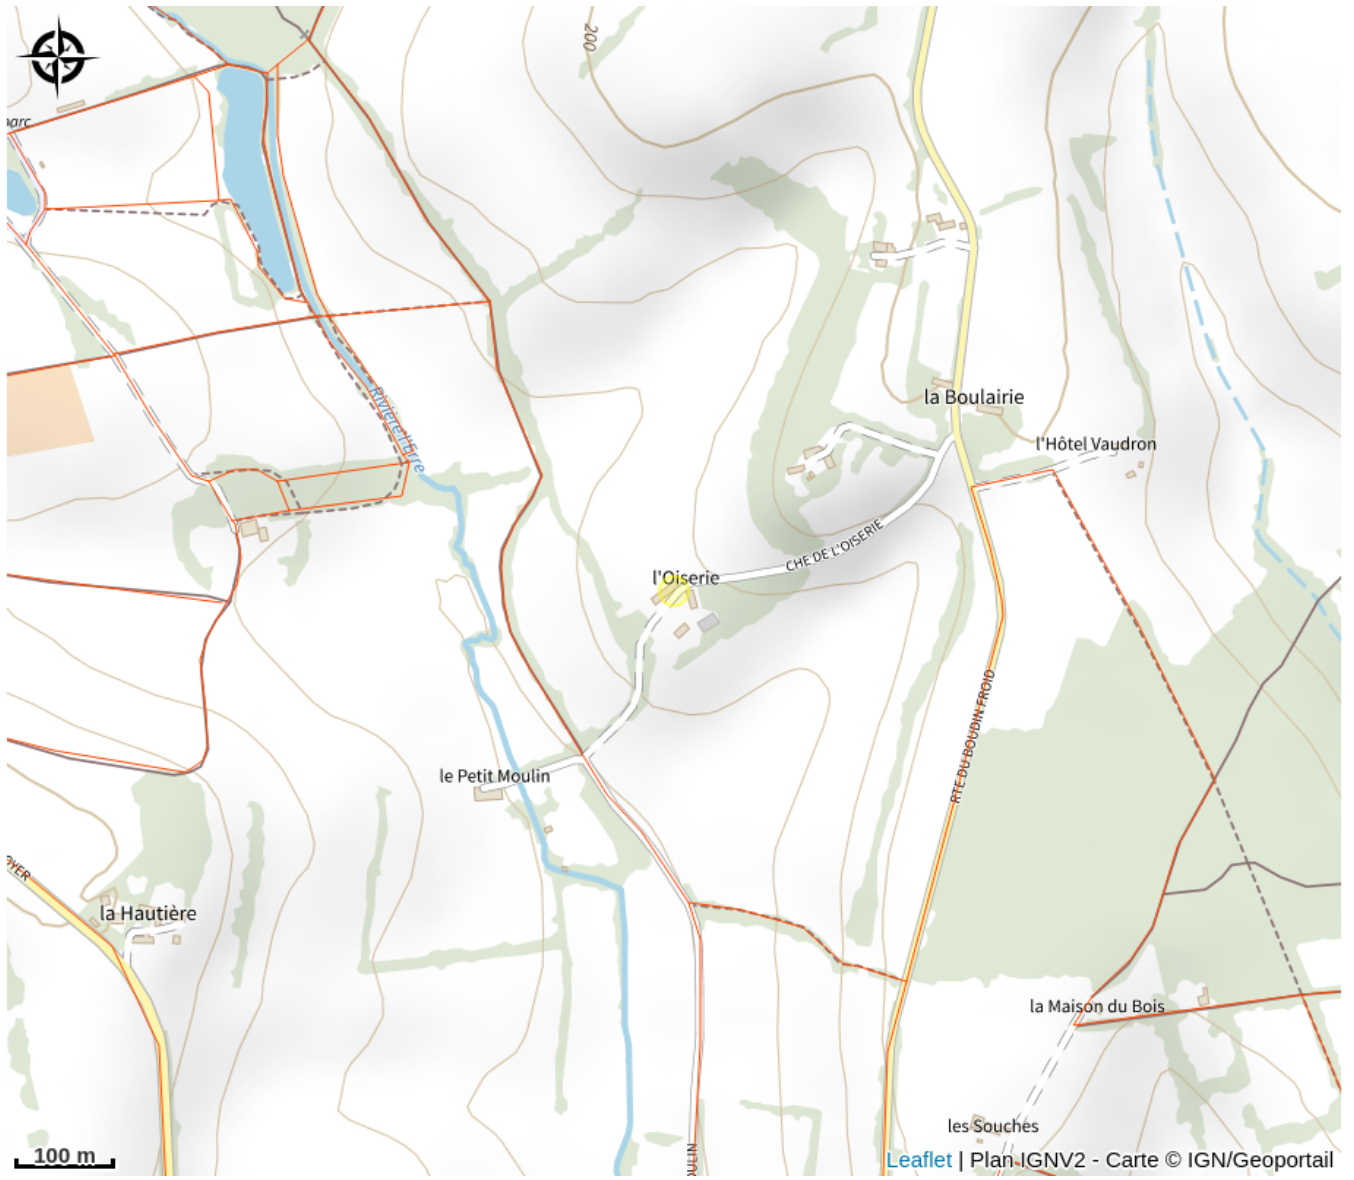

Maison Oiserie

Communauté de Communes Cœur du Perche

Crédit photo : Maison Oiserie (© Gîtes de France Orne)

Ici, on se retrouve, on respire. Maison Oiserie est une grande maison de charme au cœur du Perche, pensée pour accueillir familles, amis et équipes dans un cadre naturel, chaleureux et élégant. A l'issu d'un chemin, entièrement restaurée dans une approche durable avec goût dans le respect de l'histoire du lieu et des matériaux locaux, elle offre un confort premium à la campagne. Piscine chauffée, spa, salle de jeux et grandes terrasses : tout est réuni pour partager des moments conviviaux sans aucun vis à vis sur 2 hectares rien que pour vous ! Ne pas manquer le Manoir de Courboyer, siège du Parc naturel du Perche à 5 min. Ancien corps de ferme

Situation géographique

Toutes les infos pratiques

Contact

Adresse :

L'oiserie
61340 PERCHE EN NOCE

Téléphone filaire :

02 33 28 07 00

Téléphone mobile :