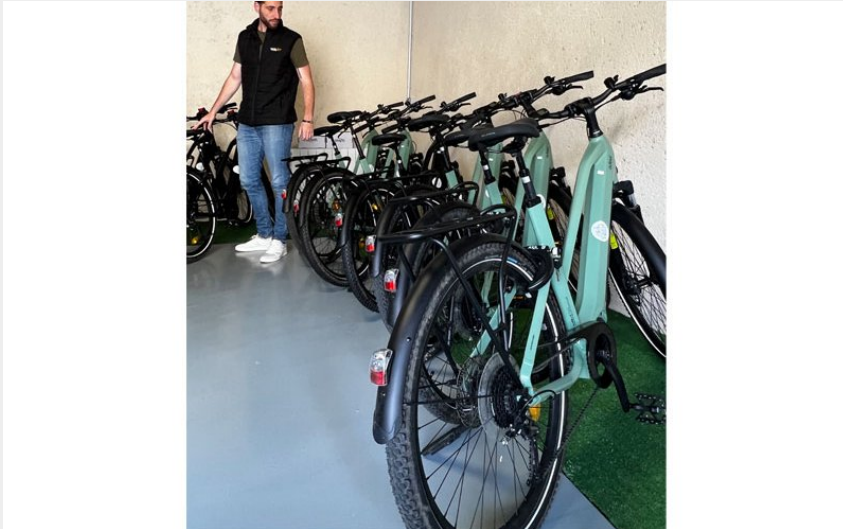

Le Perche à Vélo

Communauté de Communes des Collines du Perche Normand

Crédit photo : Le Perche à Vélo - location de vélo (© Le Perche à Vélo)

Location de 12 VTC à assistance électrique O2FEEL. Casque, remorque enfant, barre de traction, porte bébé, support smartphone, panier, poncho, sacoche, panier pour chien/chat en option.

Infos pratiques

Catégorie : A voir, à faire

Type : Équipements de loisirs

Situation géographique

Toutes les infos pratiques

Contact

Adresse :

3 place du Général Leclerc
61130 BELLEME