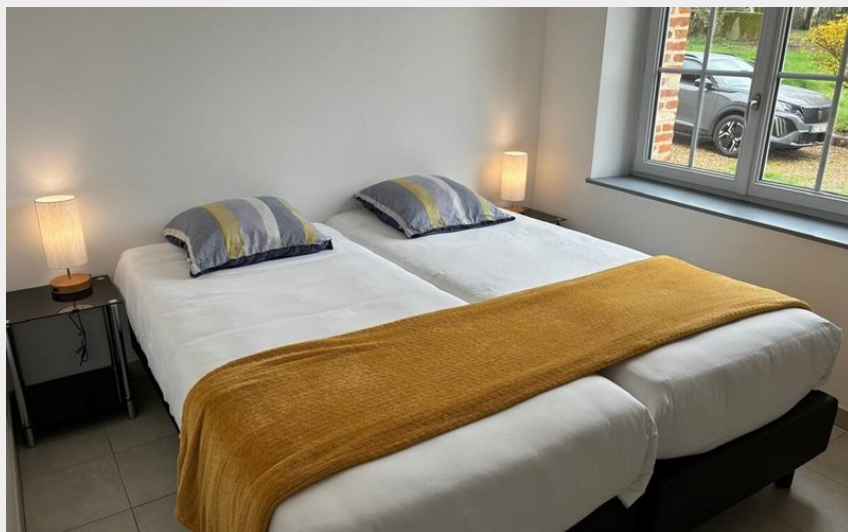

Petit gîte du Country club

Communauté de Communes des Forêts du Perche

Crédit photo : 2025-CdCFP-LaPuisaye-CountryClub2Pers(c)SG-Chambre (GUEROULT)

Infos pratiques

Catégorie : Où dormir

Type : Meublés et Gîtes

Entièrement de plain-pied, le gîte familial offre un confort optimal pour un séjour reposant et convivial. La cuisine moderne est aménagée avec soin et dispose de tout le nécessaire : réfrigérateur, congélateur, four, plaques à induction, micro-ondes, lave-vaisselle, bouilloire, cafetière L'Or. Elle est ouverte sur la salle à manger, créant un espace lumineux et convivial. Partagez des repas délicieux dans la salle à manger, puis détendez-vous dans le salon cosy, agrémenté d'un canapé confortable et d'une smart TV. Un espace parfait pour des moments de détente en famille. La chambre est équipée d'un lit de 180, avec la possibilité de le configurer en version