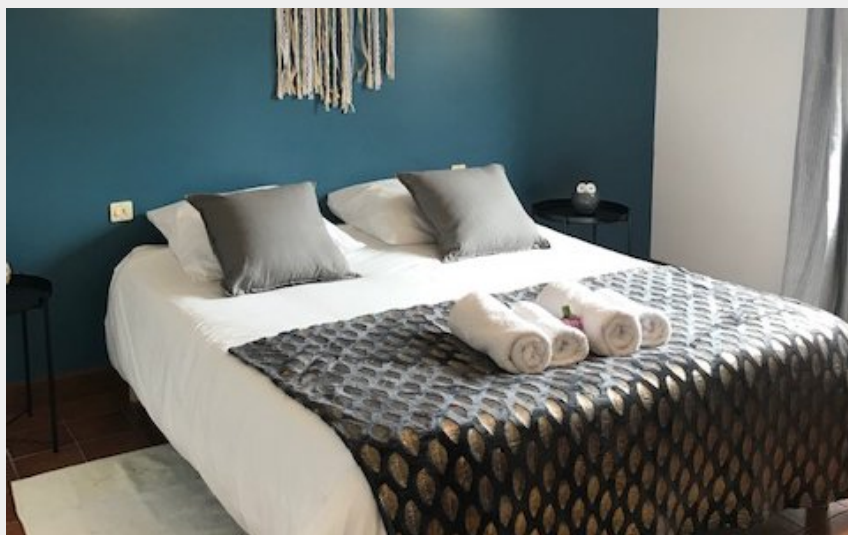

# Gîte de Claire

Communauté de Communes Terres de Perche

Crédit photo : Gîte de Claire (Gîte de Claire)

*Située à la campagne, un havre de paix idéalement situé pour visiter Chartres, Orléans, Châteaudun et à seulement 1h30 de Paris. Profitez des vélos à votre disposition pour vous balader dans les environs !*