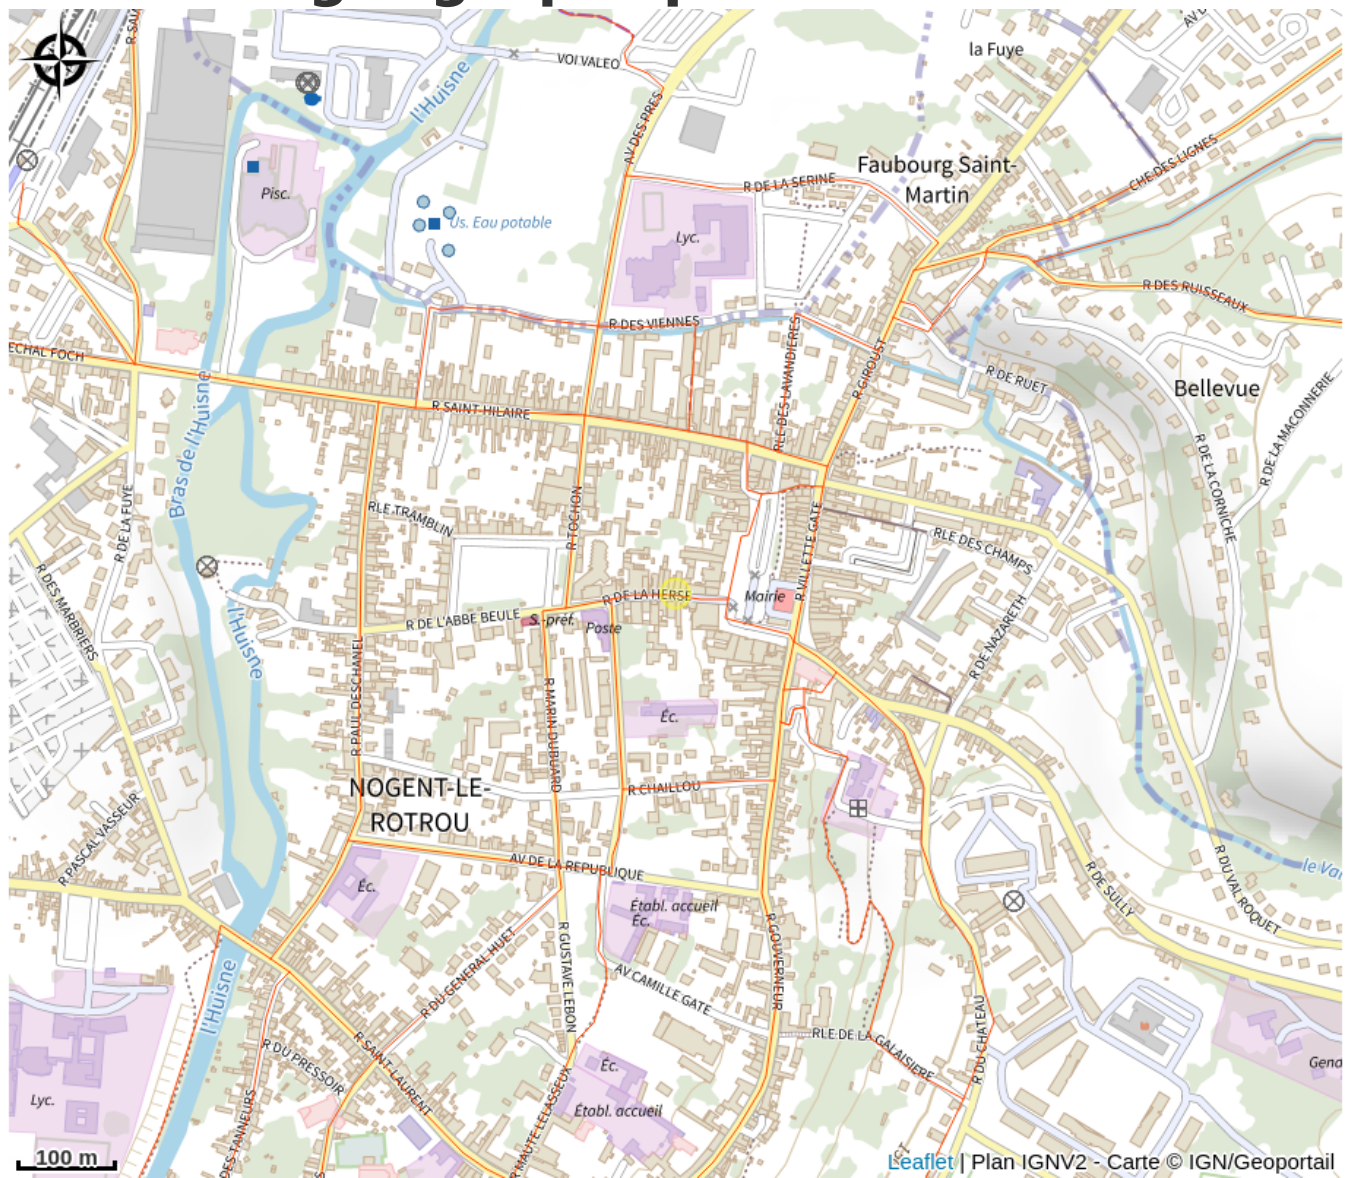

Le Circonflexe

Communauté de Communes du Perche

Crédit photo : téléchargement (le circonflexe)

Infos pratiques

Categorie : Se restaurer

Cuisine : Restaurant

Situation géographique

Toutes les infos pratiques

Informations pratiques

Langues parlées :

Français
Anglais
Italien

Équipements :

Aire de jeux
Bar
Terrasse
Wifi

Contact

Adresse :

24 Rue de la Herse
28400 NOGENT-LE-ROTROU