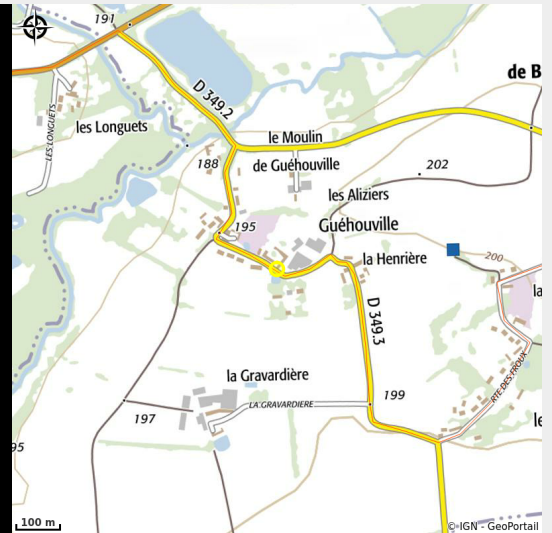

# Ferme de Guéhouville

Communauté de Communes Terres de Perche

*La Limousine est très adaptée à notre région. Elle a été choisie pour sa rusticité, sa facilité d'élevage mais aussi pour ses qualités bouchères : une viande goûteuse et tendre ...*

# Situation géographique

### Adresse :

7 route de Guéhouville  
28240 BELHOMERT-GUEHOUVILLE